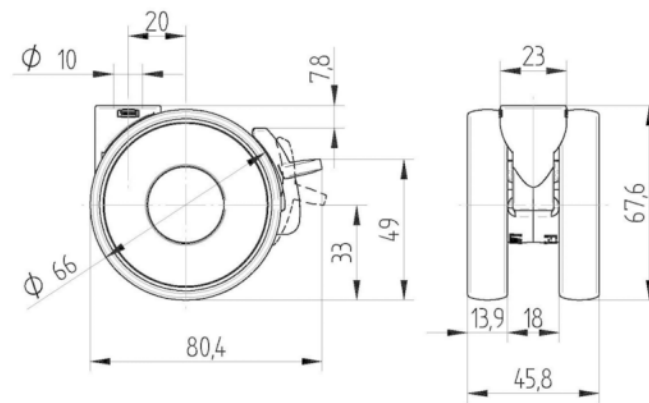

Desgaste ●●●○○

Resistência à corrosão ●●●●○

ATRIBUTOS PRINCIPAIS

Nome do produto	Linea light
Tipo	Rodízio giratório com travão da roda
Padrão	EN12528 - Rodas de mobiliário
Capacidade de carga a 3 km/h	60 kg
Capacidade de carga estática	120 kg
Intervalo de temperatura (mínimo)	-10 °C
Intervalo de temperatura (Máximo)	40 °C
Altura total	68 mm
Largura geral	46 mm
Peso geral	0,113 kg

RODA

Material do centro da roda	Poliamida
Material do piso da roda	Poliuretano, Injetado
Rolamento	Rolamento liso com espaçador
Anti-fios	Sem anti-fios
Diâmetro	65 mm
Largura do Piso	13,9 mm
Dureza do Piso (A)	87 Shore A

SUPORTE

Material	Poliamida
Em Forma de Garfo	Roda dupla com suporte
Rolamento giratório	Com espiga, giratória
Raio giratório	67 mm
Interferência giratória	134 mm
Diâmetro do dome	23 mm

ENCAIXE

Tipo de fixação	Furo passante para encaixe B10
Diâmetro do furo	10 mm

Clube
Design
DeutscherPrémio
InterzumPrémio IF
Design

LINEA LIGHT

5925UAI065L51-10

EAN 4031582403886

BETTER MOBILITY. BETTER LIFE.

DESENHOS TÉCNICOS

Clube
Design
Deutscher

Prémio
Interzum