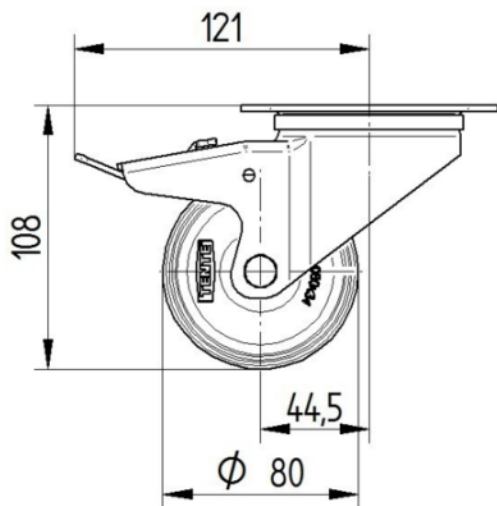

## ROUE

Matériau du corps	Polypropylène
Bandage	Caoutchouc semi-élastique, non marquant
Roulement	Roulements rouleaux
Axe	Vissé avec écrou
Couleur Roue	Noir graphite (RAL9011)
Pare-fils	Sans protège-filet
Diamètre	80 mm
Largeur du Bandage	35 mm
Largeur du corps	35 mm
Dureté du Bandage (A)	80 Shore A

## CHAPE

Matériau	Tôle d'acier, lourde
Forme Chape	Galbé
Pivot	Deux courses de balles
Couleur	Zingué bleu
Déport	44,5 mm
Rayon d'encombrement	121 mm
Diamètre d'encombrement	242 mm
Diamètre du dôme	75 mm

## RACCORD

Type de raccord	Plaque rectangulaire
Longueur de plaque	105 mm
Largeur de plaque	80 mm
Longueur du trou de plaque (minimale)	77 mm
Longueur du trou de plaque (maximale)	60 mm
Largeur du trou de plaque (minimale)	77 mm
Largeur du trou de plaque (maximale)	80 mm
Diamètre du trou de la plaque	9 mm

## DESSINS TECHNIQUES

3477U00080P62-neu

Platte 3470-080P62-105x80