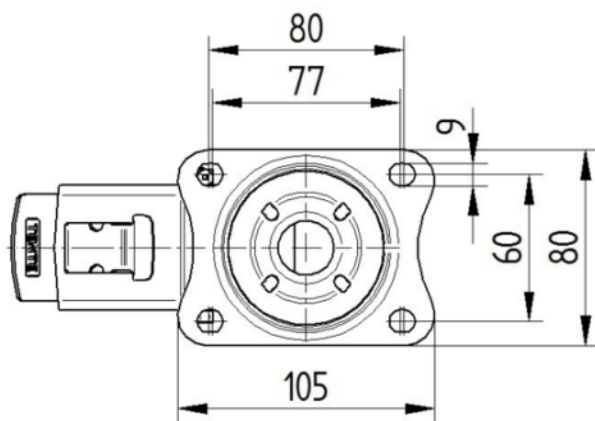

## CHAPE

Matériau	Tôle d'acier, lourde
Forme Chape	Galbé
Pivot	Deux courses de balles
Couleur	Zingué bleu
Déport	44,5 mm
Rayon d'encombrement	121 mm
Diamètre d'encombrement	242 mm
Diamètre du dôme	75 mm

## RACCORD

Type de raccord	Plaque rectangulaire
Longueur de plaque	105 mm
Largeur de plaque	80 mm
Longueur du trou de plaque (minimale)	77 mm
Longueur du trou de plaque (maximale)	60 mm
Largeur du trou de plaque (minimale)	77 mm
Largeur du trou de plaque (maximale)	80 mm
Diamètre du trou de la plaque	9 mm

## DESSINS TECHNIQUES

3477U00080P62-neu

Platte 3470-080P62-105x80