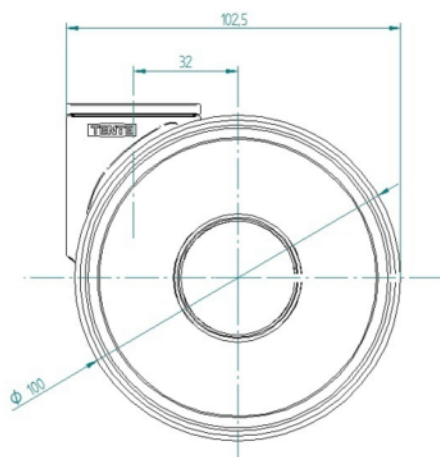

LINEA LOW HEIGHT

5940UAP100P30-10 LH RAL9002

EAN 4031582347296
Bestelnummer 00079857

BETTER MOBILITY. BETTER LIFE.

TECHNISCHE TEKENINGEN

Deutscher
Ontwerper
Club

Interzum
Award

IF
Design
Award