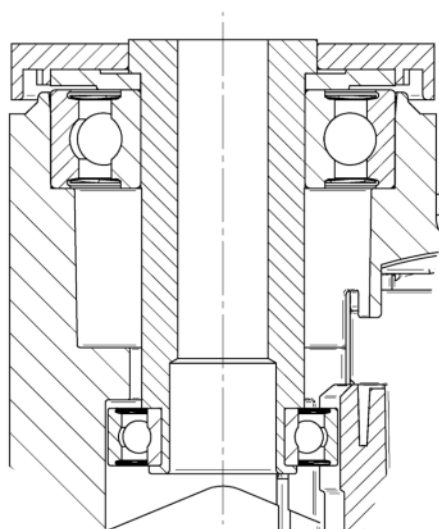

LINEA LOW HEIGHT

5940UAP100P30-10 LH RAL9002

EAN 4031582347296
Bestelnummer 00079857

BETTER MOBILITY. BETTER LIFE.

TECHNISCHE TEKENINGEN

Deutscher
Ontwerper
Club

Interzum
Award

IF
Design
Award