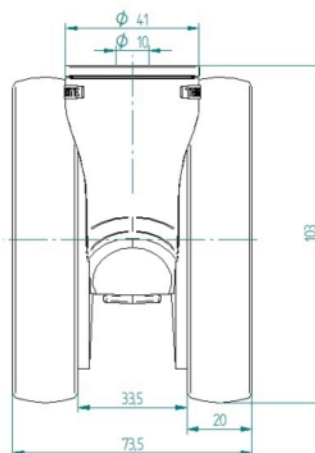

LINEA LOW HEIGHT

5940UAP100P30-10 LH RAL9002

EAN 4031582347296
Bestelnummer 00079857

BETTER MOBILITY. BETTER LIFE.

TECHNISCHE TEKENINGEN

Deutscher
Ontwerper
Club

Interzum
Award

IF
Design
Award