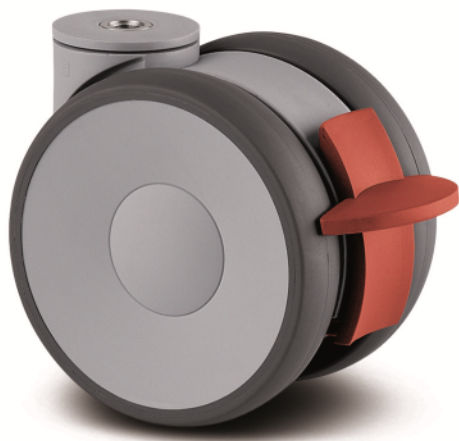

LINEA LOW HEIGHT

5945UAP100P30-8 LH RAL7001

EAN 4031582373073

BETTER MOBILITY. BETTER LIFE.

Obrázek se může lišit od původního produktu

VÝKON

Valivý odpor ●●●●●

Hlučnost ●●●○○

Opotřebení ●●●●○

Odolné vůči korozi ●●●●○

ZÁKLADNÍ ATRIBUTY

Název produktu	Linea low height
Typ	Otočné Kolečko s Brzda kola
Norma	EN12530 – Kolečka zařízení
Nosnost 3 km/h	100 kg
Statická Nosnost	200 kg
Rozsah teploty (minimální)	-10 °C
Teplotní rozsah (maximální)	40 °C
Celková výška	103 mm
Stavební výška	73 mm

KOLO

Materiál středu	Polyamid
Materiál běhounu	Polyuretan, Vstříknuty
Ložisko	Přesné kuličkové ložisko
Ochranná krytka	S ložiskovým pouzdrem
Průměr	100 mm
Šířka Běhoun	20 mm
Tvrdość Běhoun (A)	92 Obuv A

UCHYCENÍ

Materiál	Polyamid
Tvar Vidlice	Uchycení dvou Kolo
Otočné ložisko	Přesné kuličkové ložisko
Barva vidlice	Stříbrně šedá (RAL7001)
Vyosení	32 mm
Poloměr otáčení	102 mm
Průměr otáčení	204 mm
Poloměr otáčení	41 mm