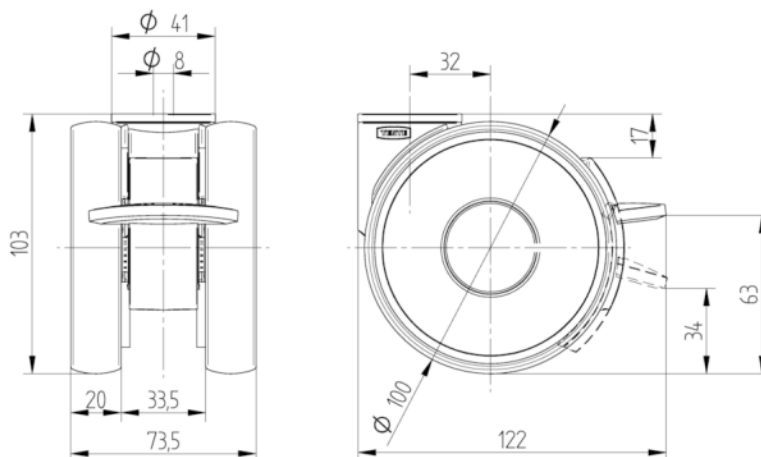

LINEA LOW HEIGHT

5945UAP100P30-8 LH RAL7001

EAN 4031582373073

BETTER MOBILITY. BETTER LIFE.

TECHNICKÉ VÝKRESY

Návrhář klub
Deutscher

Ocenění
Interzum
Award

Ocenění IF
Design
Award