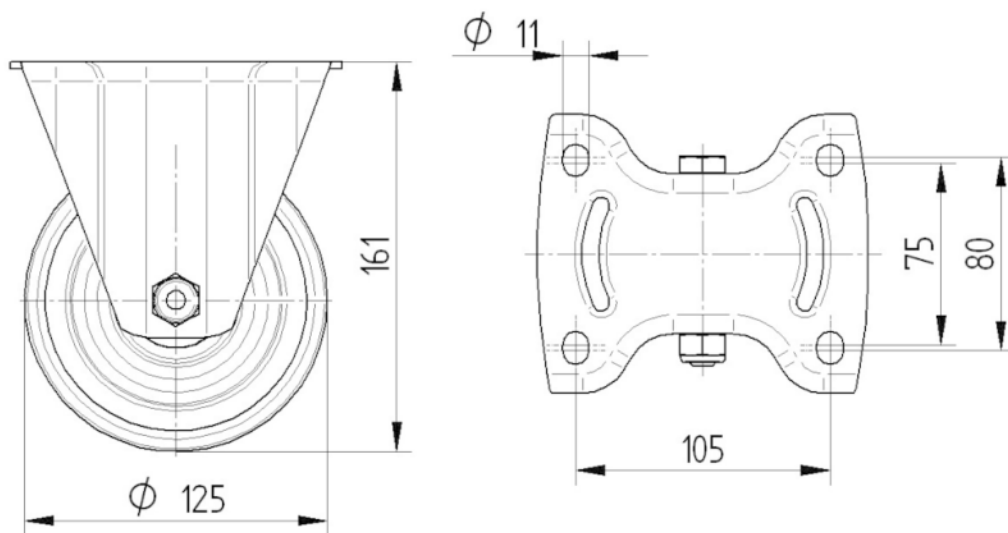

ALPHA

3478UAR125P63 CL60 OH161 WB-NATURAL

EAN 4031582306859
Bestellnummer 00028790

BETTER MOBILITY. BETTER LIFE.

TECHNISCHE ZEICHNUNGEN

8478UAD125 P63