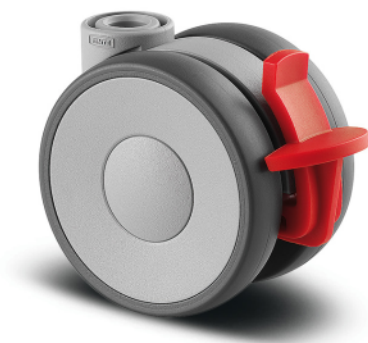

LINEA LIGHT

5925UAI065L51-10 KICK PEDAL

EAN 4031582403893

BETTER MOBILITY. BETTER LIFE.

Imaginea poate fi diferită de produsul original

PERFORMANȚĂ

Performanța rolei ●●●○○

Zgomot de mișcare ●●●○○

Atriție ●●●○○

Rezistența la coroziune ●●●●○

ATRIBUTELE DE BAZĂ

Nume produs	Linea light
Tip	Rola pivotantă cu Frână de roată
Standard	EN12528 - Role pentru mobilier
Capacitate de încărcare la 3 km/h	60 kg
Capacitate de încărcare statică	120 kg
Interval de temperatură (minim)	-10 °C
Interval de temperatură (maxim)	40 °C
Înălțime totală	68 mm
Lățime totală	46 mm
Greutate totală	0,114 kg

ROATĂ

Material pentru corp	Poliamidă
Material al benzii de rulare	Poliuretan , Injectat
Lagăr	Rulment simplu cu tub Spacer
Protecție pentru filet	Fără protecție pentru filet
Diametru	65 mm
Benză de rulare	13,9 mm
Duritatea benzii de Benză de rulare (A)	87 Pe malul A

FURCA

Material	Poliamidă
FormăFurcă	Carcasă Roată dublă
Rulment pivotant	Tijă , pivotantă
Raza de pivotare	67 mm
Interferență pivotantă	134 mm
Diametru cupolă	23 mm

RACORD

Tip ajustare	Gaură oarbă pentru racordul B10
Diametrul găurii Șurub	10 mm