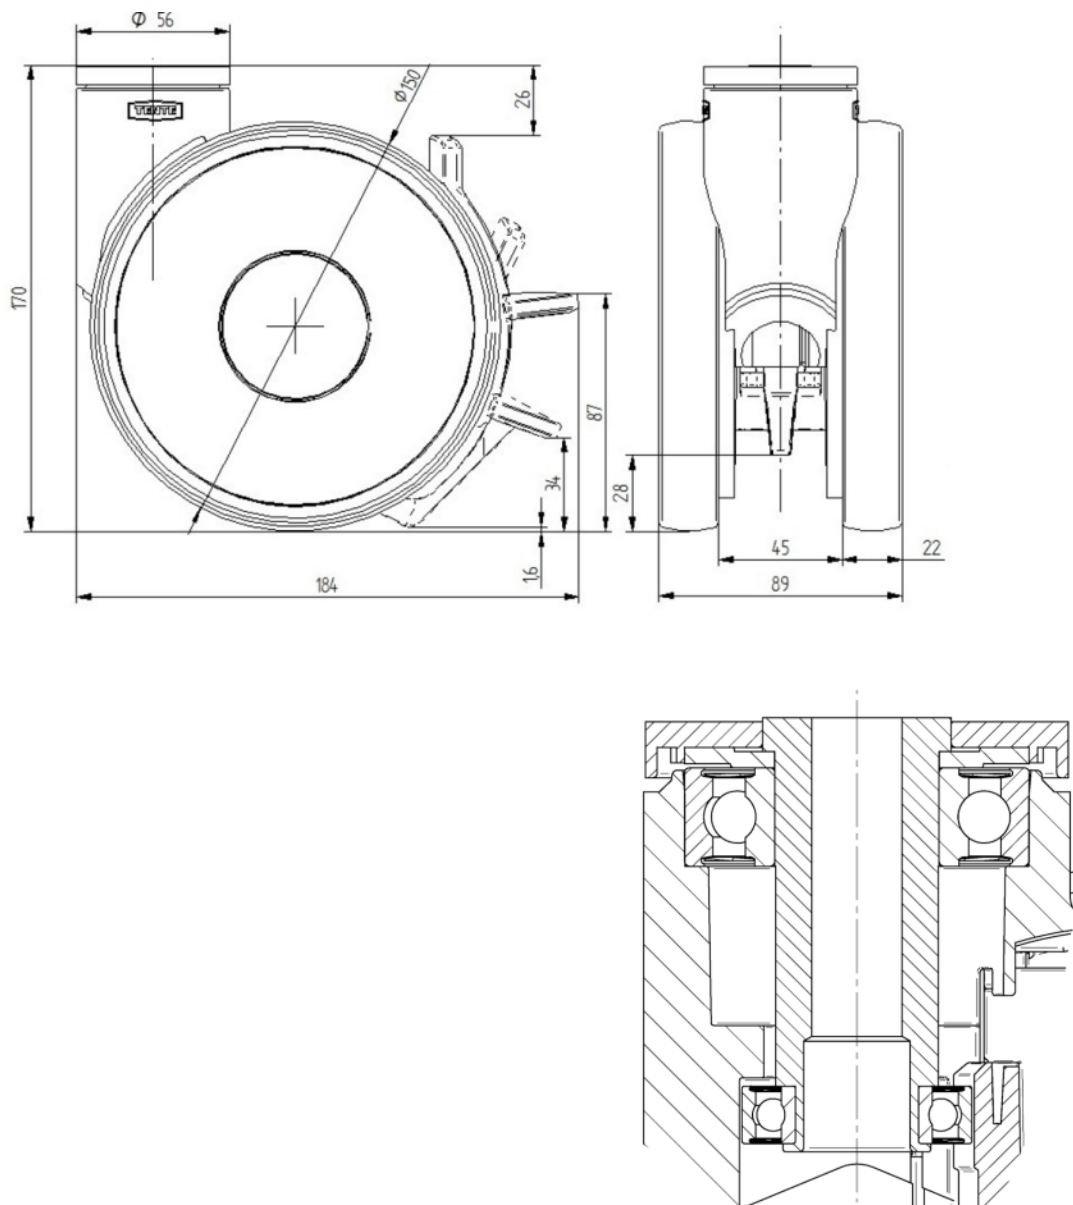

LINEA

5941UAP150P30-13 KICK PEDAL

EAN 4031582408508

BETTER MOBILITY. BETTER LIFE.

TECHNISCHE TEKENINGEN

Duitse
OntwerpersClub

Interzum
Award

IF
Design
Award