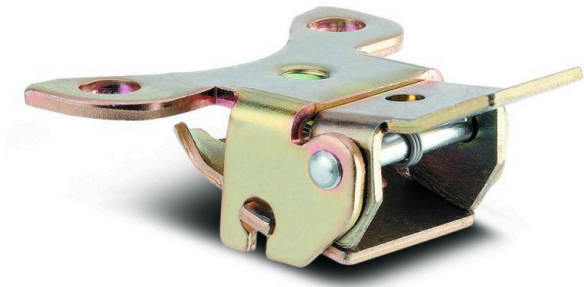

PURETECH

Directional lock 3471, yellow

EAN 4031582324396

BETTER MOBILITY. BETTER LIFE.

La imagen puede diferir del producto original

RENDIMIENTO

Rendimiento del rodillo	● ● ● ○ ○
Ruido de movimiento	● ● ● ○ ○
Desgaste	● ● ● ○ ○
Resistencia a la corrosión	● ● ● ○ ○

ATRIBUTOS PRINCIPALES

Nombre del producto	Puretech
Tipo	Accesorio
Conductivo eléctrico	No
Inoxidable	No
Peso total	0.25 kg

PURETECH

Directional lock 3471, yellow

EAN 4031582324396

BETTER MOBILITY. BETTER LIFE.