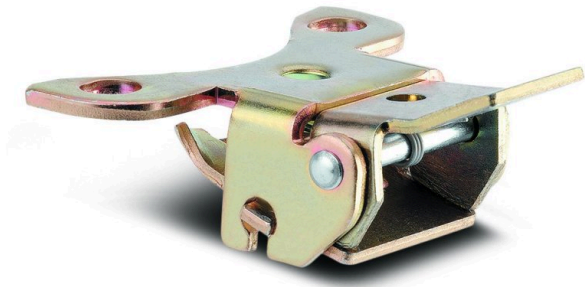

PURETECH

Directional lock 3471, yellow

EAN 4031582324396

BETTER MOBILITY. BETTER LIFE.

La imagen puede diferir del producto original

RENDIMIENTO

Rendimiento del rodillo	● ● ● ○ ○
Ruido de movimiento	● ● ● ○ ○
Desgaste	● ● ● ○ ○
Resistencia a la corrosión	● ● ● ○ ○

ATRIBUTOS PRINCIPALES

Nombre del producto	Puretech
Tipo	Accesorio
Conductivo eléctrico	No
Inoxidable	No
Peso total	0.25 kg

PURETECH

Directional lock 3471, yellow

EAN 4031582324396

BETTER MOBILITY. BETTER LIFE.