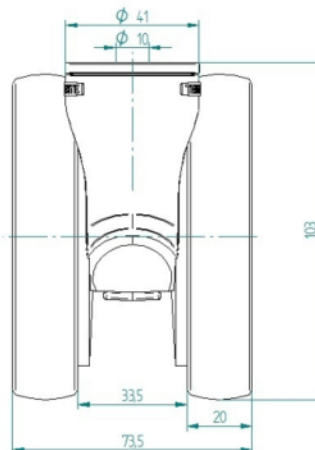

LINEA LOW HEIGHT

5940UAP100P30-10 LH RAL7001

EAN 4031582373028

Номер заказа 00079953

BETTER MOBILITY. BETTER LIFE.

ТЕХНИЧЕСКИЕ ЧЕРТЕЖИ

Deutscher
Konstruktor
Club

Премия
Interzum
Award

Награда за
Дизайн IF