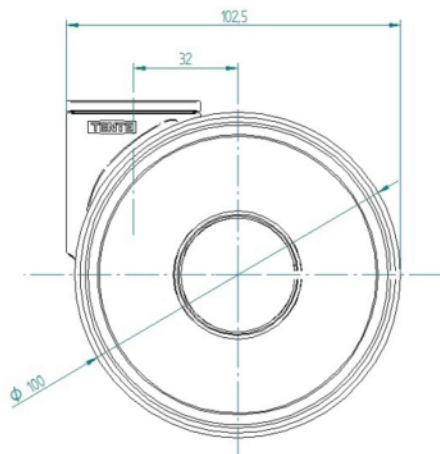

LINEA LOW HEIGHT

5940UAP100P30-10 LH RAL7001

EAN 4031582373028

Номер заказа 00079953

BETTER MOBILITY. BETTER LIFE.

ТЕХНИЧЕСКИЕ ЧЕРТЕЖИ

Deutscher
Konstruktor
Club

Премия
Interzum
Award

Награда за
Дизайн IF