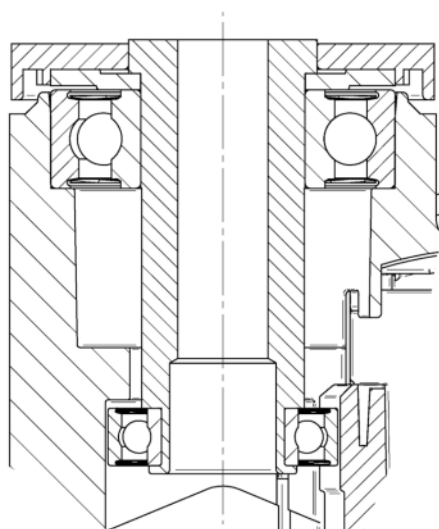

LINEA LOW HEIGHT

5940UAP100P30-10 LH RAL7001

EAN 4031582373028

Номер заказа 00079953

BETTER MOBILITY. BETTER LIFE.

ТЕХНИЧЕСКИЕ ЧЕРТЕЖИ

Deutscher
Konstruktor
Club

Премия
Interzum
Award

Награда за
Дизайн IF