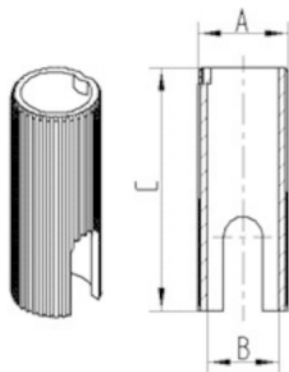

BUS

KUNSTSTOFF HUELSE R08-22 Ø18

EAN 4031582321432
Bestelnummer 00027546

BETTER MOBILITY. BETTER LIFE.

Afbeelding kan afwijken van het oorspronkelijke product

PRESTATIES

Corrosiebestendigheid ●●●○○

KERNKENMERKEN

Productnaam	Bus
Type	Accessoire
Totaal gewicht	0,005 kg

FITTING

Type bevestiging	Bus, rond
Diameter Bout	18 mm
Lengte Bout	62 mm

BUS

KUNSTSTOFF HUELSE R08-22 Ø18

EAN 4031582321432
Bestelnummer 00027546

BETTER MOBILITY. BETTER LIFE.

TECHNISCHE TEKENINGEN

Bezeichnung	A	B	C
R08 Ø22-Ø18	22	18	62
R08 Ø22,5-Ø18	22,5	18	62
R08 Ø23-Ø18	23	18	62
R08 Ø28-Ø22	28	22	45
R08 Ø30-Ø18	30	18	62
R08 Ø30-Ø22	30	22	45