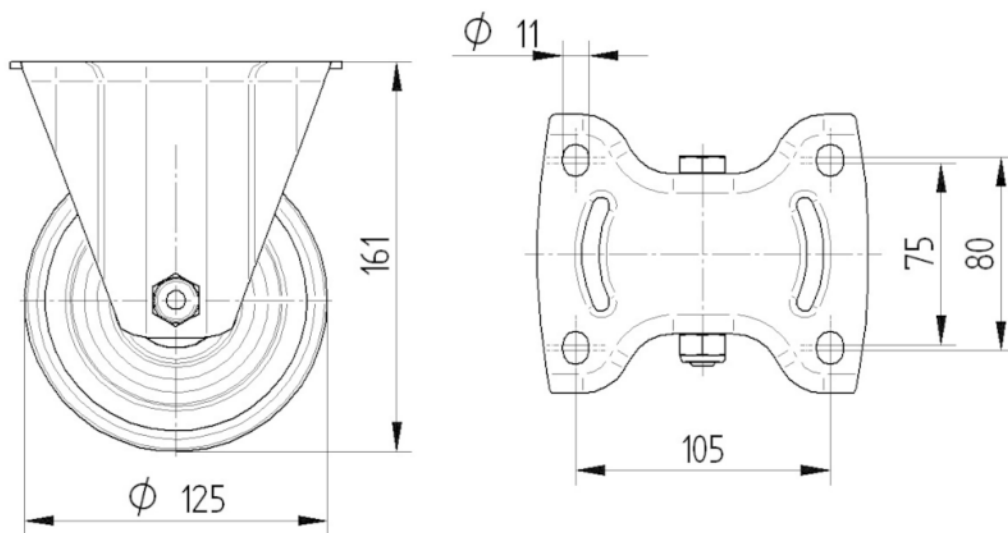

ALPHA

3478PVR125P63 CL60 OH161

EAN 4031582306804

Номер замовлення 00007006

BETTER MOBILITY. BETTER LIFE.

ТЕХНІЧНІ КРЕСЛЕННЯ

8478UAD125 P63