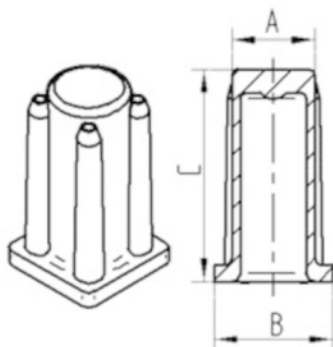

PAMATAATRIBŪTI

Produkta nosaukums	Kontaktligzda
Korpusa tips	Aksesuārs
Krāvnese pie 3 km/h	40 kg
Statiskā krāvnese	80 kg
Kopējais augstums	36 mm
Kopējais svars	0,004 kg

UZSTĀDĪŠANA

Uzstādīšanas veids	Sintētiskā ligzda, kvadrātveida
Skrūves diametrs	16 mm

KONTAKTLIGZDA

KUNSTSTOFF HUELSE R40-16/11

EAN 4031582090154

Pasūtījuma numurs 00009042

BETTER MOBILITY. BETTER LIFE.

TEHNISKIE RASĒJUMI

Bezeichnung	A	B	C
R40-16x16	16	20	36
R40-17x17	17	19	36
R40-18x18	18	20	36
R40-21x21	21	23,5	36
R40-22x22	22	24,5	36
R40-23x23	23	25,5	36
R40-26x26	26	30	36