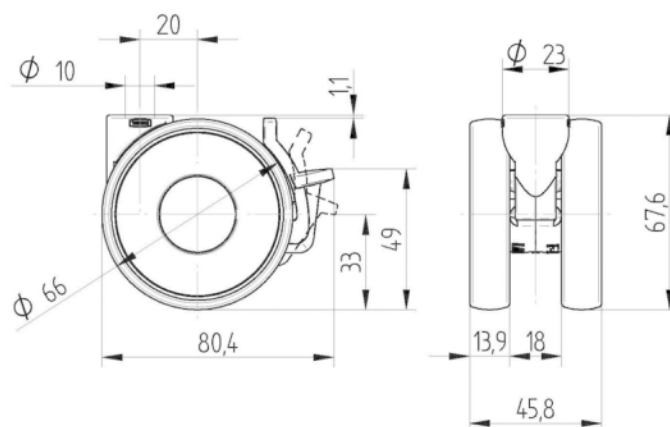

LINEA LIGHT

5925POI065L51-10 KICK PEDAL

EAN 4031582404050

BETTER MOBILITY. BETTER LIFE.

TEHNISKIE RASĒJUMI

Vācijas
dizaineru klubs

Interzum balva

«IF
Design» balva