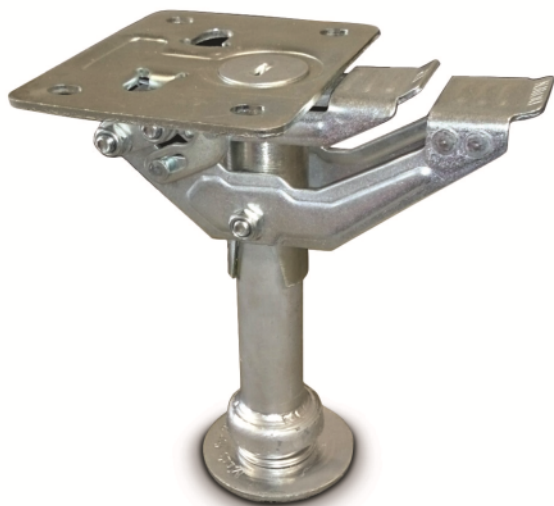

## FOOT LOCK 160

EAN 4031582443110

BETTER MOBILITY. BETTER LIFE.

A imagem pode diferir do produto original

### ATRIBUTOS PRINCIPAIS

Nome do produto	Acessório
-----------------	-----------

Tipo	Acessório
------	-----------

Capacidade de carga a 3 km/h	250 kg
------------------------------	--------

Capacidade de carga estática	250 kg
------------------------------	--------

Altura total	170 mm
--------------	--------

Peso geral	1,64 kg
------------	---------

### RODA

Diâmetro	160 mm
----------	--------