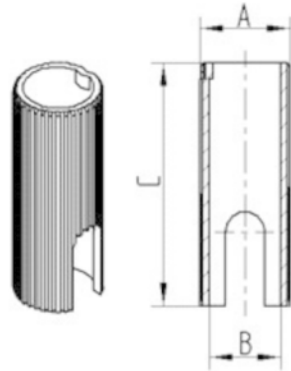

Nom del producte	Casquet
Tipus	Accesorio
Pes total	0,013 kg

FITACIÓ

Tipus de Fitting	Disminució Casquet, ronda
Pern Diamant	22 mm
Pern Longitud	45 mm

CASQUET

R08-Ø30-Ø22

EAN 4031582321463

BETTER MOBILITY. BETTER LIFE.

DIBUIXOS TÈCNICS

Bezeichnung	A	B	C
R08 Ø22-Ø18	22	18	62
R08 Ø22,5-Ø18	22,5	18	62
R08 Ø23-Ø18	23	18	62
R08 Ø28-Ø22	28	22	45
R08 Ø30-Ø18	30	18	62
R08 Ø30-Ø22	30	22	45