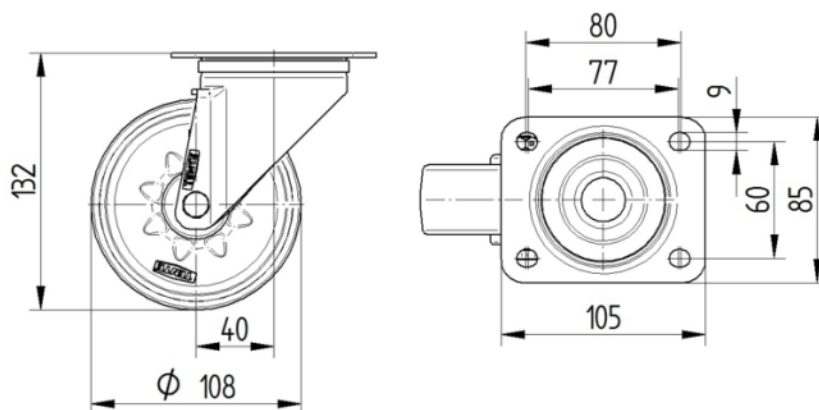

КРОНШТЕЙН

Матеріал	Сталевий лист, важкий
Виля Форма	Широка
Поворотний вузол	Дві м'ячі перегони
Колір	Пасивований блакитним
Офсет (Зсув)	40 mm
Радіус повороту	94 mm
Поворотне з'єднання	188 mm
Діаметр ковпачка	75 mm

ВСТАНОВЛЕННЯ

Тип налаштування	Прямокутна пластина
Довжина пластини	105 mm
Ширина тарілки	80 mm
Довжина отвору для планшета (мінімальна)	77 mm
Довжина отвору для планшета (максимальна)	60 mm
Ширина отвору для планшета (мінімальна)	77 mm
Ширина отвору для планшета (максимальна)	80 mm
Діаметр отвору планшета	9 mm

ALPHA

3470UOJ108P62 T/G-SMALL

EAN 4031582399974

Номер замовлення 00002498

BETTER MOBILITY. BETTER LIFE.

ТЕХНІЧНІ КРЕСЛЕННЯ

3470...108P62

Platte 3470-080P62-105x80