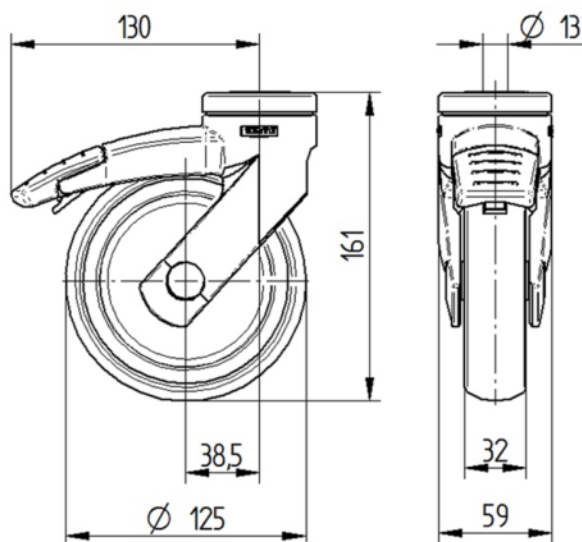

LEVINA

5371PJO125P30-13 XL

EAN 4031582382143

BETTER MOBILITY. BETTER LIFE.

TECHNICKÉ VÝKRESY

Ocenění za
univerzální
Design

Návrhář klub
Deutscher