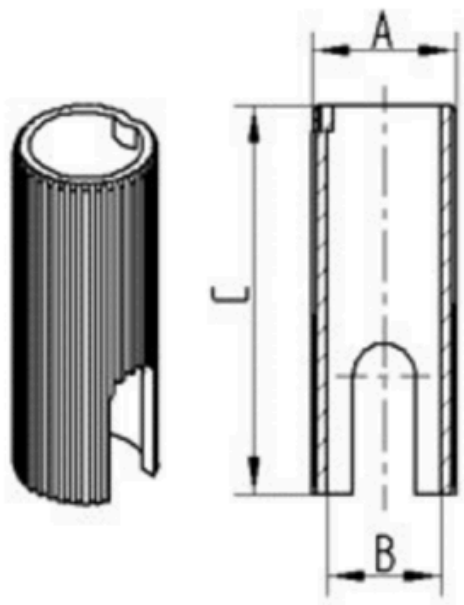

产品名称	衬套
外壳类型	附件
导电	否
不锈	否
总重量	0.01 kg

固定件

固定件类型	变径衬套圆形
螺栓直径	18 mm
螺栓长度	62 mm

BUSHING

Kunststoff Huelse R08-22,5 Ø18

EAN 4031582321425

订单号 00003769

Product Drawings

BETTER MOBILITY. BETTER LIFE.

Bezeichnung	A	B	C
R08 Ø22-Ø18	22	18	62
R08 Ø22,5-Ø18	22,5	18	62
R08 Ø23-Ø18	23	18	62
R08 Ø28-Ø22	28	22	45
R08 Ø30-Ø18	30	18	62
R08 Ø30-Ø22	30	22	45