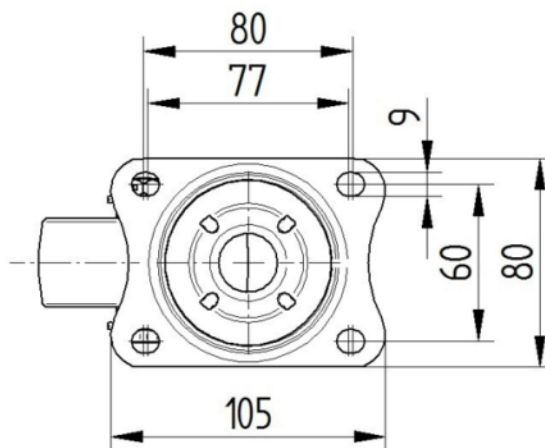

ALPHA

3470U00080P62

EAN 4031582010190

Номер замовлення 00006000

BETTER MOBILITY. BETTER LIFE.

ТЕХНІЧНІ КРЕСЛЕННЯ

3470U00080P62-neu