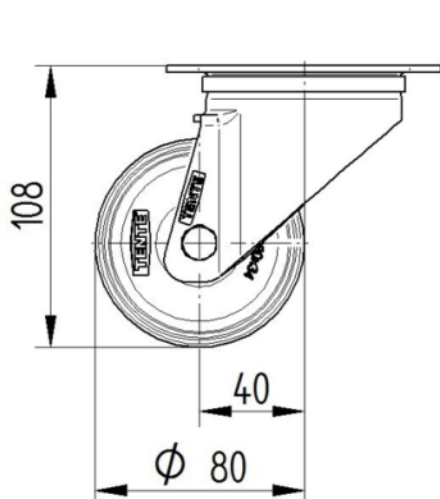

ALPHA

3470U00080P62

EAN 4031582010190

Номер замовлення 00006000

BETTER MOBILITY. BETTER LIFE.

ТЕХНІЧНІ КРЕСЛЕННЯ

3470U00080P62-neu