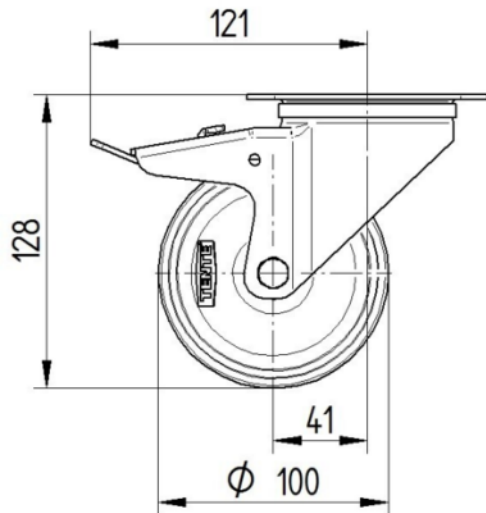

제품명	Alpha
하우징 유형	토탈락 장치가 있는 회전식 캐스터
표준	EN12532 - 운송 장비
4km/h에서의 적재 용량	160 kg
적재 용량 정적	320 kg
온도 범위(최소)	-20 °C
온도 범위(최대)	80 °C
총높이	128 mm
전체 너비	75 mm
전체 체중	0.99 kg

휠

차체 재질	폴리아미드
	부드러운
트레드 재질	탄성 타이어, 비표시, 가황
베어링	롤러 베어링
차축	너트로 고정
휠 색상	실버 그레이(RAL7001)
스레드 가드	스레드가드 없음
직경	100 mm
트레드 폭	34 mm
차체 너비	34 mm
트레드의 경도(A)	63 Shore A

하우징

재료	강판, 무거움
Fork 외형	다양한
스위블 베어링	볼 레이스 2회
색상	파란색 부동태화
오프셋	41 mm
회전 반경	123 mm
회전 간섭	246 mm
덤 직경	75 mm

ALPHA

3477UFR100P62

EAN 4031582305883

BETTER MOBILITY. BETTER LIFE.

피팅

피팅 유형	직사각형 플레이트
플레이트 길이	105 mm
플레이트 너비	80 mm
플레이트 홀 길이(최소)	77 mm
플레이트 홀 길이(최대)	60 mm
플레이트 구멍 너비(최소)	77 mm
플레이트 구멍 너비(최대)	80 mm
플레이트 구멍 직경	9 mm

ALPHA

3477UFR100P62

EAN 4031582305883

BETTER MOBILITY. BETTER LIFE.

기술 도면

3477U00100P62-neu

Platte 3470-080P62-105x80