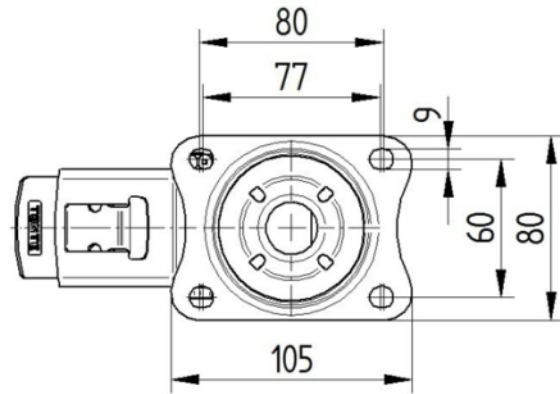

ALPHA

3477UFR100P62

EAN 4031582305883

BETTER MOBILITY. BETTER LIFE.

기술 도면

3477U00100P62-neu