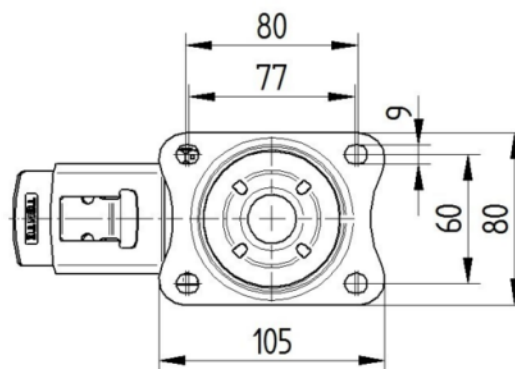

ALPHA

3477UOT125P62

EAN 4031582336931
Номер заказа 00033752

BETTER MOBILITY. BETTER LIFE.

ТЕХНИЧЕСКИЕ ЧЕРТЕЖИ

3477U00125P62-neu