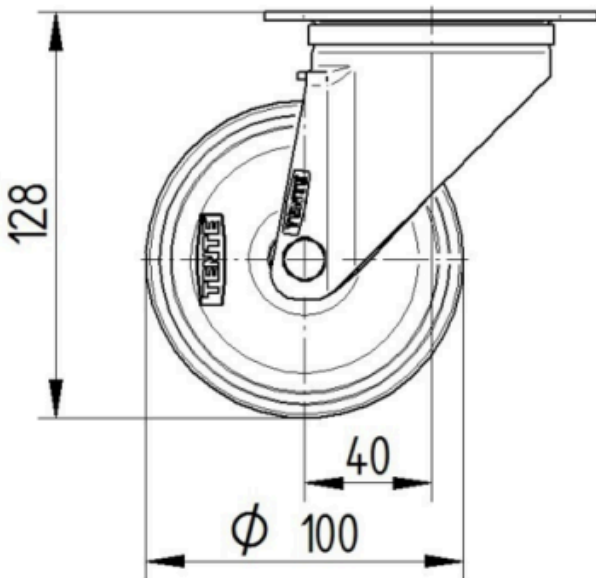

Wielkern materiaal	Polyamide
Materiaal loopvlak	Polyurethaan, Gespoten
Lager	Rollager
As	Vastgeschroefd met moer
Kleur Wiel	Zilvergrijs (RAL7001)
Afdekkapjes	Zonder afdekkapjes
Diameter	100 mm
Breedte Loopvlak	32 mm
Breedte wielkern	32 mm
Hardheid van het loopvlak (A)	92 Shore A
Hardheid van het loopvlak (D)	42 Shore D

BEVESTIGING

Type bevestiging	Rechthoekige plaat
Lengte plaat	105 mm
Breedte plaat	80 mm
Lengte bevestigingsgat (minimaal)	77 mm
Lengte bevestigingsgat (maximaal)	60 mm
Breedte bevestigingsgat (minimaal)	77 mm
Breedte bevestigingsgat (maximaal)	80 mm
Diameter bevestigingsgat	9 mm

ALPHA

3470UAR100P62

EAN 4031582304268

Bestelnummer 00029587
Product Drawings

BETTER MOBILITY. BETTER LIFE.

3470U00100P62-neu

Platte 3470-080P62-105x80