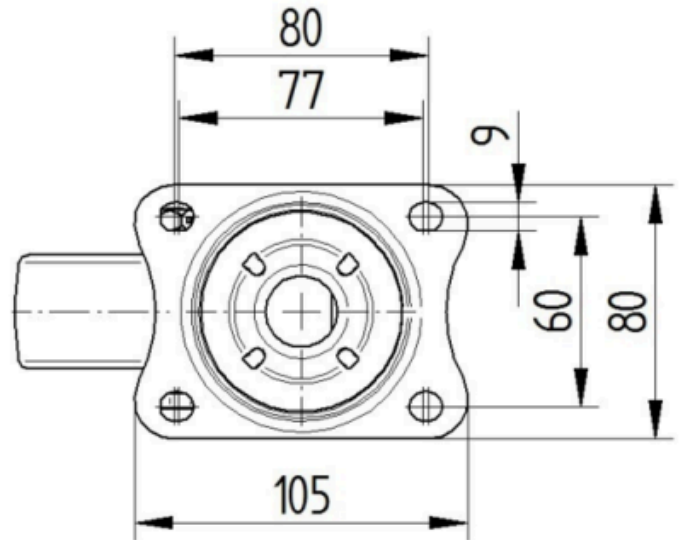

ALPHA

3470UAR100P62

EAN 4031582304268

Bestelnummer 00029587
Product Drawings

BETTER MOBILITY. BETTER LIFE.

3470U00100P62-neu