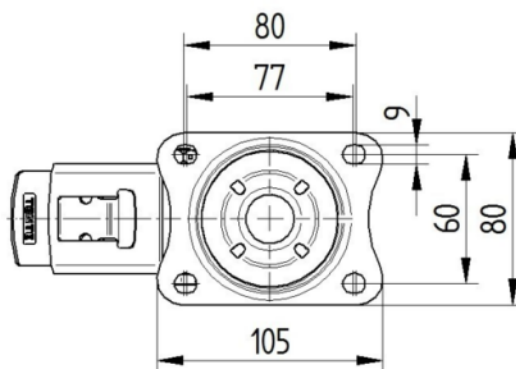

PAMATAATRIBŪTI

Produkta nosaukums	Alpha
Korpusa tips	Grozāmais atbalsta ritenis ar pilno bloķēšanu
Standarta	EN12532 - Transporta aprīkojums
Kravnesība pie 4 km/h	250 kg
Statiskā kravnesība	500 kg
Temperatūras diapazons (minimālais)	-20 °C
Temperatūras diapazons (maksimālais)	80 °C
Kopējais augstums	155 mm
Kopējais platums	75 mm
Kopējais svars	1,174 kg

KRONŠTEINIS

Materiāls	Tērauda loksne, smaga
Dakšas forma	Plašs
Grozāmais gultnis	Divu bumbu sacīkstes
Krāsa	Pasivēts ar zilu
Ofsets	40 mm
Pagrieziena rādiuss	123 mm
Grozāms savienojums	246 mm
Kupola diametrs	75 mm

UZSTĀDĪŠANA

Uzstādīšanas veids	Taisnstūra plāksne
Plāksnes garums	105 mm
Plāksnes platums	80 mm
Plāksnes atveres garums (minimālais)	77 mm
Plāksnes atveres garums (maksimālais)	60 mm
Plāksnes atveres platums (minimālais)	77 mm
Plāksnes atveres platums (maksimālais)	80 mm
Plāksnes atveres diametrs	9 mm

ALPHA

3477UEJ125P62 T/G-SMALL

EAN 4031582376937

Pasūtījuma numurs 00032388

BETTER MOBILITY. BETTER LIFE.

TEHNISKIE RASĒJUMI

3477U00125P62-neu

Platte 3470-080P62-105x80