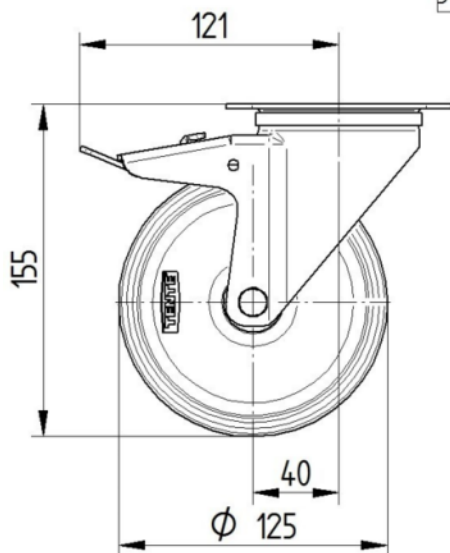

PAMATAATRIBŪTI

Produkta nosaukums	Alpha
Korpusa tips	Grozāmais atbalsta ritenis ar pilno bloķēšanu
Standarta	EN12532 - Transporta aprīkojums
Kravnesība pie 4 km/h	250 kg
Statiskā kravnesība	500 kg
Temperatūras diapazons (minimālais)	-20 °C
Temperatūras diapazons (maksimālais)	80 °C
Kopējais augstums	155 mm
Kopējais platums	75 mm
Kopējais svars	1,174 kg

KRONŠTEINIS

Materiāls	Tērauda loksne, smaga
Dakšas forma	Plašs
Grozāmais gultnis	Divu bumbu sacīkstes
Krāsa	Pasivēts ar zilu
Ofsets	40 mm
Pagrieziena rādiuss	123 mm
Grozāms savienojums	246 mm
Kupola diametrs	75 mm

UZSTĀDĪŠANA

Uzstādīšanas veids	Taisnstūra plāksne
Plāksnes garums	105 mm
Plāksnes platums	80 mm
Plāksnes atveres garums (minimālais)	77 mm
Plāksnes atveres garums (maksimālais)	60 mm
Plāksnes atveres platums (minimālais)	77 mm
Plāksnes atveres platums (maksimālais)	80 mm
Plāksnes atveres diametrs	9 mm

ALPHA

3477UEJ125P62 T/G-SMALL

EAN 4031582376937

Pasūtījuma numurs 00032388

BETTER MOBILITY. BETTER LIFE.

TEHNISKIE RASĒJUMI

3477U00125P62-neu

Platte 3470-080P62-105x80