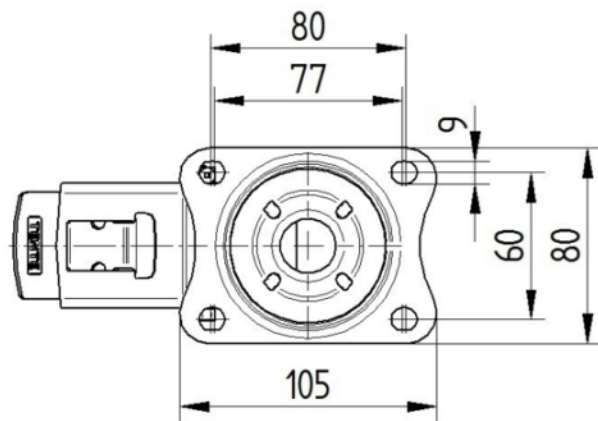

ROUE

Matériau du corps	Polypropylène
Bandage	Caoutchouc semi-élastique, non marquant
Roulement	Moyeu lisse
Axe	Vissé avec écrou
Couleur Roue	Noir graphite (RAL9011)
Pare-fils	Sans protège-filet
Diamètre	80 mm
Largeur du Bandage	35 mm
Largeur du corps	35 mm
Dureté du Bandage (A)	80 Shore A

CHAPE

Matériau	Tôle d'acier, lourde
Forme Chape	Galbé
Pivot	Deux courses de balles
Couleur	Zingué bleu
Déport	44,5 mm
Rayon d'encombrement	121 mm
Diamètre d'encombrement	242 mm
Diamètre du dôme	75 mm

RACCORD

Type de raccord	Plaque rectangulaire
Longueur de plaque	105 mm
Largeur de plaque	80 mm
Longueur du trou de plaque (minimale)	77 mm
Longueur du trou de plaque (maximale)	60 mm
Largeur du trou de plaque (minimale)	77 mm
Largeur du trou de plaque (maximale)	80 mm
Diamètre du trou de la plaque	9 mm

ALPHA

3477PIO080P62

EAN 4031582305227

Numéro de commande 00003873

BETTER MOBILITY. BETTER LIFE.

DESSINS TECHNIQUES

3477U00080P62-neu

Platte 3470-080P62-105x80