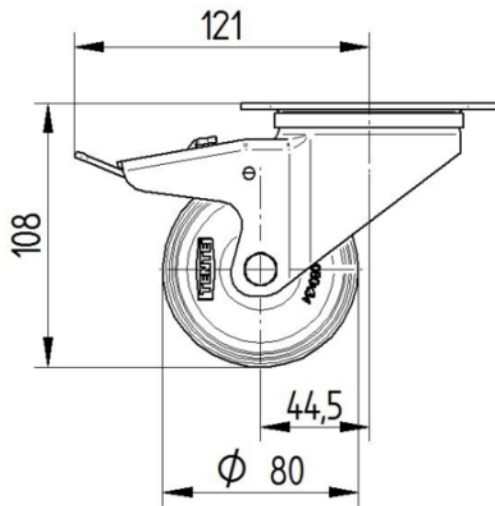

ROUE

Matériau du corps	Polypropylène
Bandage	Caoutchouc semi-élastique, non marquant
Roulement	Moyeu lisse
Axe	Vissé avec écrou
Couleur Roue	Noir graphite (RAL9011)
Pare-fils	Sans protège-filet
Diamètre	80 mm
Largeur du Bandage	35 mm
Largeur du corps	35 mm
Dureté du Bandage (A)	80 Shore A

CHAPE

Matériau	Tôle d'acier, lourde
Forme Chape	Galbé
Pivot	Deux courses de balles
Couleur	Zingué bleu
Déport	44,5 mm
Rayon d'encombrement	121 mm
Diamètre d'encombrement	242 mm
Diamètre du dôme	75 mm

RACCORD

Type de raccord	Plaque rectangulaire
Longueur de plaque	105 mm
Largeur de plaque	80 mm
Longueur du trou de plaque (minimale)	77 mm
Longueur du trou de plaque (maximale)	60 mm
Largeur du trou de plaque (minimale)	77 mm
Largeur du trou de plaque (maximale)	80 mm
Diamètre du trou de la plaque	9 mm

ALPHA

3477PIO080P62

EAN 4031582305227

Numéro de commande 00003873

BETTER MOBILITY. BETTER LIFE.

DESSINS TECHNIQUES

3477U00080P62-neu

Platte 3470-080P62-105x80