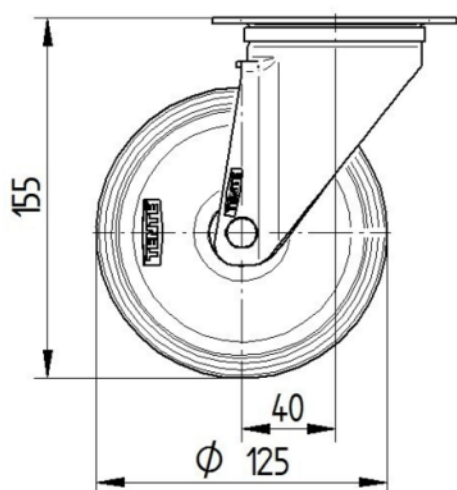

## VORK

|                 |                         |
|-----------------|-------------------------|
| Materiaal       | Staalplaat, zwaar       |
| Vork Vorm       | Breed                   |
| Zwenklager      | Dubbele kogeldraaikrans |
| Kleur           | Blauw gepassiveerd      |
| Offset          | 40 mm                   |
| Zwenk radius    | 102,5 mm                |
| Uitzwenking     | 205 mm                  |
| Diameter koepel | 75 mm                   |

## BEVESTIGING

|                                    |                    |
|------------------------------------|--------------------|
| Type bevestiging                   | Rechthoekige plaat |
| Lengte plaat                       | 105 mm             |
| Breedte plaat                      | 80 mm              |
| Lengte bevestigingsgat (minimaal)  | 77 mm              |
| Lengte bevestigingsgat (maximaal)  | 60 mm              |
| Breedte bevestigingsgat (minimaal) | 77 mm              |
| Breedte bevestigingsgat (maximaal) | 80 mm              |
| Diameter bevestigingsgat           | 9 mm               |

## TECHNISCHE TEKENINGEN

3470U00125P62-neu

Platte 3470-080P62-105x80