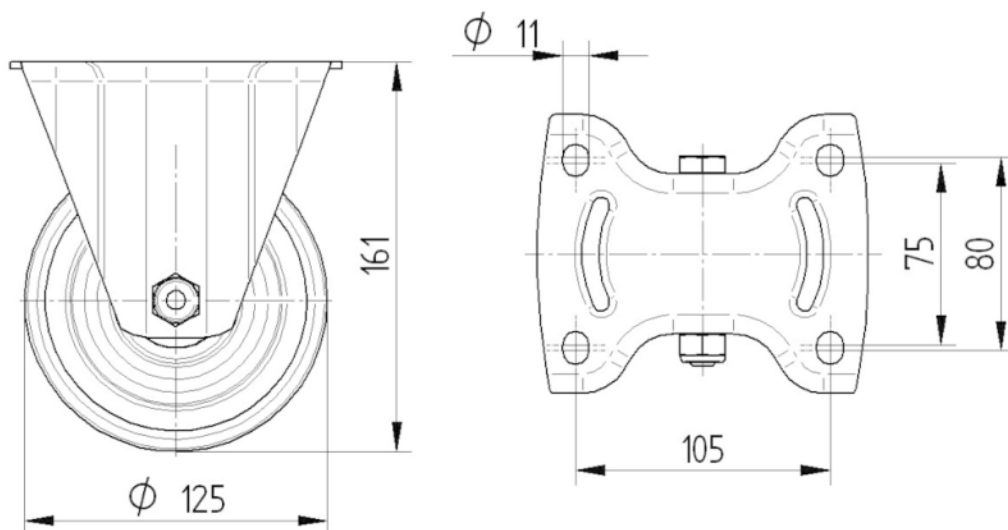

CHAPE

Matériau	Tôle d'acier, lourde
Forme Chape	Galbé
Couleur	Zingué bleu

RACCORD

Type de raccord	Plaque rectangulaire
Longueur de plaque	137 mm
Largeur de plaque	115 mm
Longueur du trou de plaque (minimale)	75 mm
Longueur du trou de plaque (maximale)	80 mm
Largeur du trou de plaque (minimale)	75 mm
Largeur du trou de plaque (maximale)	105 mm
Diamètre du trou de la plaque	11 mm

ALPHA

3478UAR125P63 CL60 OH161 WB-NATURAL

EAN 4031582306859

Numéro de commande 00028790

BETTER MOBILITY. BETTER LIFE.

DESSINS TECHNIQUES

8478UAD125 P63