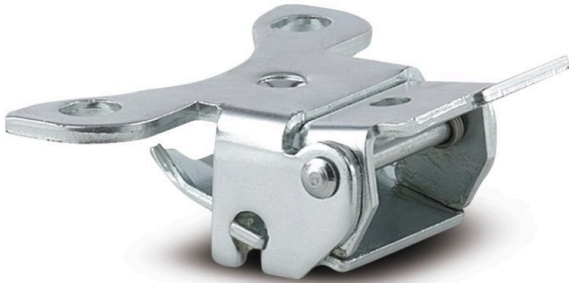

# PURETECH

Freno direccional 3641

EAN 4031582453324

BETTER MOBILITY. BETTER LIFE.

La imagen puede diferir del producto original

## ATRIBUTOS PRINCIPALES

Nombre del producto	Puretech
Tipo	Accesorio
Conductivo eléctrico	No
Inoxidable	No
Peso total	0.26 kg