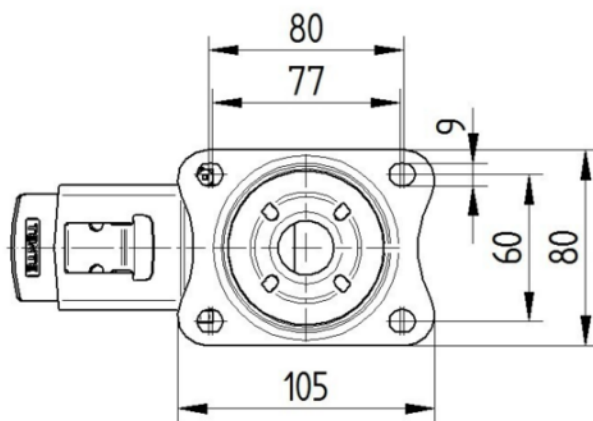

ALPHA

3477PIR080P62

EAN 4031582305326

Номер замовлення 00029513

BETTER MOBILITY. BETTER LIFE.

ТЕХНІЧНІ КРЕСЛЕННЯ

3477U00080P62-neu