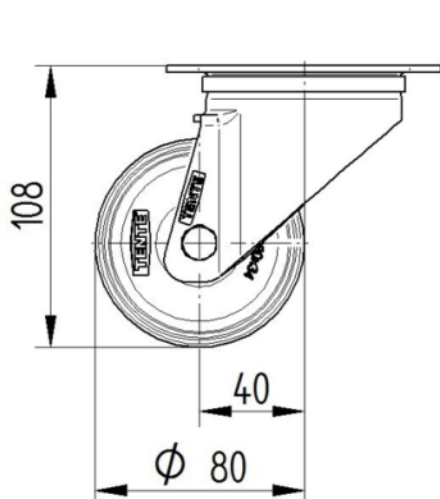

КОЛЕЛО

Материал на тялото	Полиамид
Материал на реазбата	Полиуретан, екструдирано
Лагер	Ролков лагер
Ос	Завинтен с гайка
Цвят на Колело	Сребърно сиво (RAL7001)
Предпазители за резби	Без предпазно устройство за резба
Диаметър	80 mm
Ширина на Резба	38 mm
Ширина на тялото	38 mm
Твърдост на Резба (A)	92 Бръснач A
Твърдост на Резба (D)	42 Бръснач D

ВИЛКА

Материал	Стоманен лист, тежък
Форма Вилица	Обхват
Въртящ се лагер	Две състезания с топка
Цвят	Синьо покритие
Изместване	40 mm
Радиус на завъртане	80 mm
Интерференция при завъртане	160 mm
Диаметър на купол	75 mm

ПРИЛЯГАНЕ

Тип на фитинга	Правоъгълна плака
Дължина на плаката	105 mm
Ширина на плаката	80 mm
Дължина на отвора на плаката (минимална)	77 mm
Дължина на отвора на плаката (максимална)	60 mm
Ширина на отвора на плаката (минимална)	77 mm
Ширина на отвора на плаката (максимална)	80 mm
Диаметър на отвора на плаката	9 mm

ALPHA

3470UAR080P62

EAN 4031582304251

Номер на поръчката 00001085

BETTER MOBILITY. BETTER LIFE.

ТЕХНИЧЕСКИ ЧЕРТЕЖИ

3470U00080P62-neu

Platte 3470-080P62-105x80