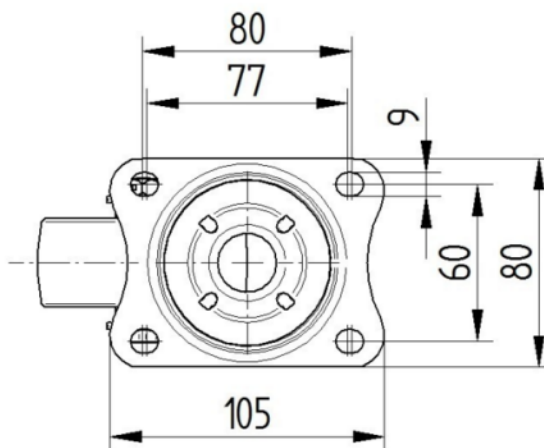

ВИЛКА

Материал	Стоманен лист, тежък
Форма Вилица	Обхват
Въртящ се лагер	Две състезания с топка
Цвят	Синьо покритие
Изместване	40 mm
Радиус на завъртане	80 mm
Интерференция при завъртане	160 mm
Диаметър на купол	75 mm

ПРИЛЯГАНЕ

Тип на фитинга	Правоъгълна плака
Дължина на плаката	105 mm
Ширина на плаката	80 mm
Дължина на отвора на плаката (минимална)	77 mm
Дължина на отвора на плаката (максимална)	60 mm
Ширина на отвора на плаката (минимална)	77 mm
Ширина на отвора на плаката (максимална)	80 mm
Диаметър на отвора на плаката	9 mm

ALPHA

3470UAR080P62

EAN 4031582304251

Номер на поръчката 00001085

BETTER MOBILITY. BETTER LIFE.

ТЕХНИЧЕСКИ ЧЕРТЕЖИ

3470U00080P62-neu

Platte 3470-080P62-105x80