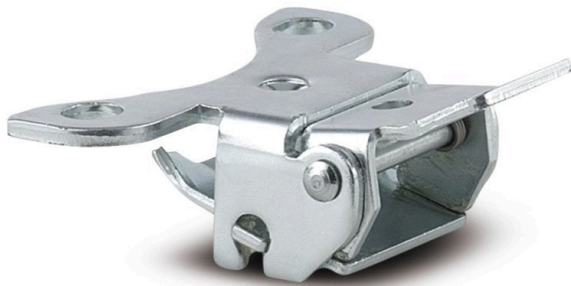

PURETECH

Freno direccional 3641

EAN 4031582453324

BETTER MOBILITY. BETTER LIFE.

Image non contractuelle, peut différer du produit d'origine

PERFORMANCE

Performance de roulage	● ● ● ○ ○
Bruit de mouvement	● ● ● ○ ○
Usure	● ● ● ○ ○
Résistance à la corrosion	● ● ● ○ ○

ATTRIBUTS PRINCIPAUX

Nom du produit	Puretech
Type	Accessoire
Conducteur d'électricité	Non
Inoxydable	Non
Poids	0,26 kg

PURETECH

Freno direccional 3641

EAN 4031582453324

BETTER MOBILITY. BETTER LIFE.

Product Drawings