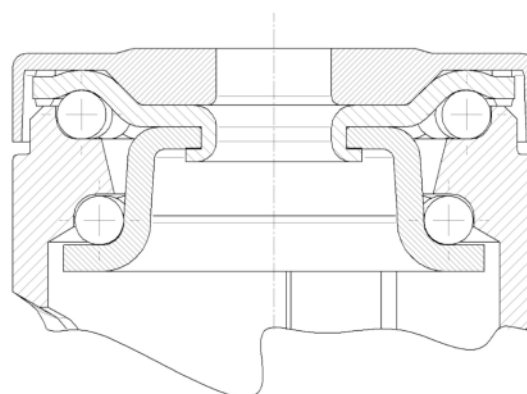

MONTÁŽ

| | |
|--------------|----------------------------|
| Typ uchycení | Pevný Přírubový čep kulatý |
| Průměr čepu | 28 mm |
| Délka čepu | 45 mm |

Ocenění za
univerzální
DesignNávrhář klub
Deutscher

LEVINA

5370UAP150R05-28X45

EAN 4031582363456

BETTER MOBILITY. BETTER LIFE.

TECHNICKÉ VÝKRESY

Ocenění za
univerzální
Design

Návrhář klub
Deutscher