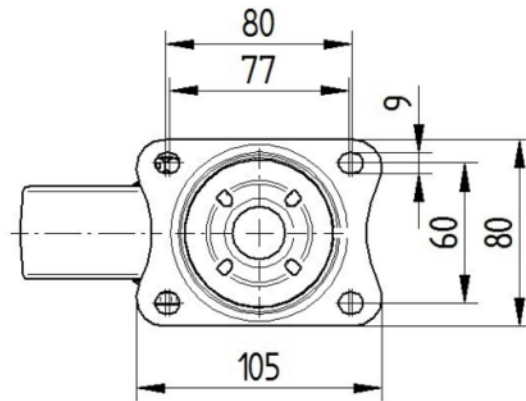

ALPHA

3470UAR125P62 NATURAL/3004

EAN 4031582304275

BETTER MOBILITY. BETTER LIFE.

기술 도면

3470U00125P62-neu