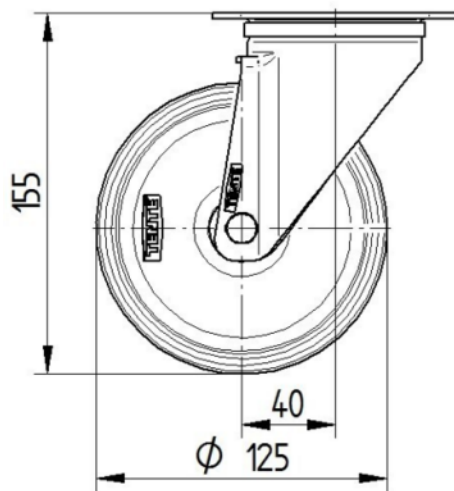

ALPHA

3470UAR125P62 NATURAL/3004

EAN 4031582304275

BETTER MOBILITY. BETTER LIFE.

기술 도면

3470U00125P62-neu