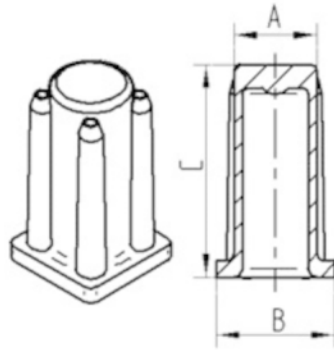

## 피팅

피팅 유형	합성 소켓, 정사각형
볼트 직경	16 mm

## 기술 도면

BETTER MOBILITY. BETTER LIFE.

Bezeichnung	A	B	C
R40-16x16	16	20	36
R40-17x17	17	19	36
R40-18x18	18	20	36
R40-21x21	21	23,5	36
R40-22x22	22	24,5	36
R40-23x23	23	25,5	36
R40-26x26	26	30	36