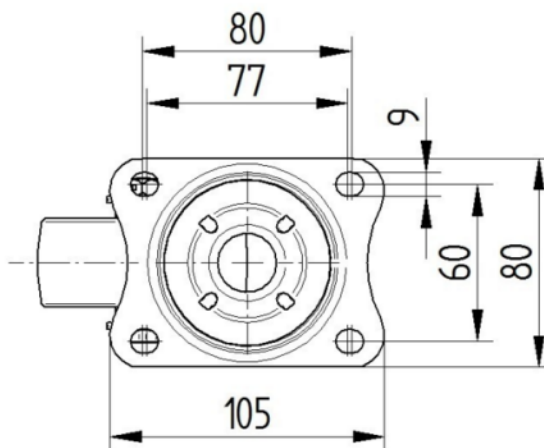

ALPHA

3470UVH080P62

EAN 4031582304725

Номер на поръчката 00001196

BETTER MOBILITY. BETTER LIFE.

ТЕХНИЧЕСКИ ЧЕРТЕЖИ

3470U00080P62-neu