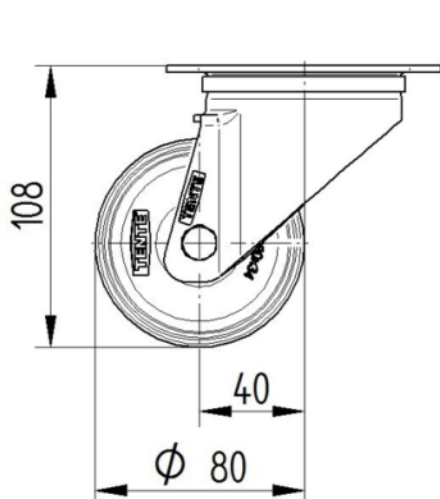

КОЛЕЛО

Материал на тялото	Полиамид
Материал на реазбата	Плътна гума черен
Лагер	Плъзгащ лагер
Ос	Завинтен с гайка
Цвят на Колело	Графитно черно (RAL9011)
Предпазители за резби	С предпазно устройство за резба
Диаметър	80 mm
Ширина на Резба	35 mm
Ширина на тялото	35 mm
Твърдост на Резба (A)	90 Бръснач A
Твърдост на Резба (D)	39 Бръснач D

ВИЛКА

Материал	Стоманен лист, тежък
Форма Вилица	Обхват
Въртящ се лагер	Две състезания с топка
Цвят	Синьо покритие
Изместване	40 mm
Радиус на завъртане	80 mm
Интерференция при завъртане	160 mm
Диаметър на купол	75 mm

ПРИЛЯГАНЕ

Тип на фитинга	Правоъгълна плака
Дължина на плаката	105 mm
Ширина на плаката	80 mm
Дължина на отвора на плаката (минимална)	77 mm
Дължина на отвора на плаката (максимална)	60 mm
Ширина на отвора на плаката (минимална)	77 mm
Ширина на отвора на плаката (максимална)	80 mm
Диаметър на отвора на плаката	9 mm

ALPHA

3470UVH080P62

EAN 4031582304725

Номер на поръчката 00001196

BETTER MOBILITY. BETTER LIFE.

ТЕХНИЧЕСКИ ЧЕРТЕЖИ

3470U00080P62-neu

Platte 3470-080P62-105x80