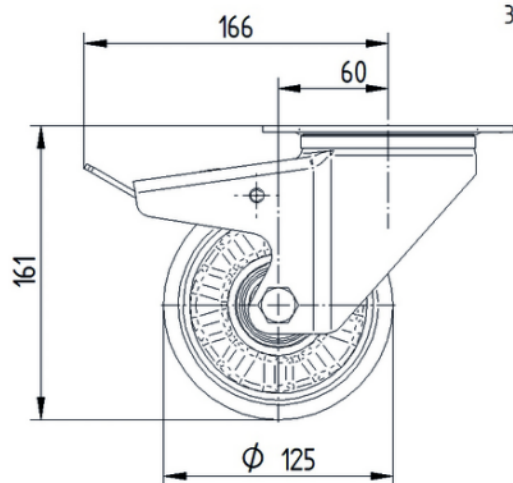

ALPHA

3477ITP125P63 CL60 OH161

EAN 4031582305203

Pasūtījuma numurs 00031271

BETTER MOBILITY. BETTER LIFE.

TEHNISKIE RASĒJUMI