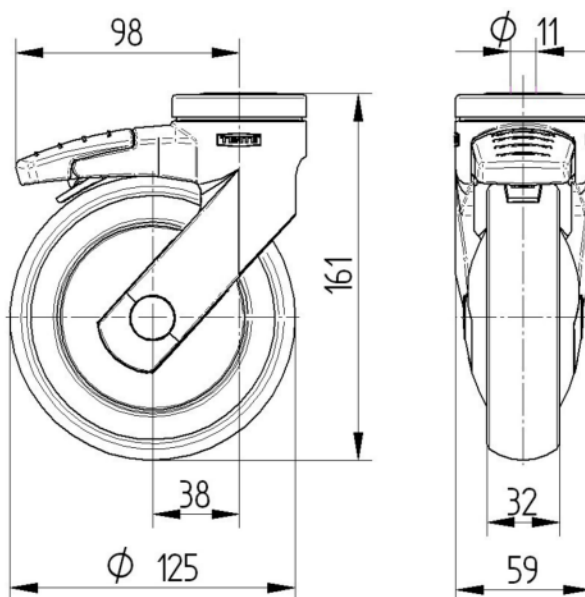

KERNKENMERKEN

Productnaam	Levina
Type	Wielen met Richtingslot
Standaard	EN12530 - Hulpmiddelen zwenkwielen
Draagvermogen bij 3 km/h	100 kg
Statisch draagvermogen	200 kg
Temperatuurbereik (minimaal)	-10 °C
Temperatuurbereik (maximaal)	40 °C
Totale hoogte	161 mm
Totale breedte	59 mm
Totaal gewicht	0,573 kg

WIEL

Materiaal wielkern	Polypropyleen
Materiaal loopvlak	Thermoplastisch rubber
Lagering	Precisie kogellagers
Wielkleur	Zilvergrijs (RAL7001)
Afdekkapjes	Met draadbeschermer
Diameter	125 mm
Breedte Loopvlak	32 mm
Breedte wielkern	32 mm
Hardheid van het Loopvlak (A)	87 Shore A

BEHUIZING

Materiaal	Polyamide
Vork Vorm	Slank
Zwenklager	Twee balraces
Kleur	Zilvergrijs (RAL7001)
Offset	38 mm
Zwenk radius	100,5 mm
Draaicirkel	201 mm
Diameter koepel	59 mm

FITTING

Type bevestiging	Boutgat
Boutgat diameter	11 mm

Universele
Design
Award

Deutscher
Ontwerper
Club

LEVINA

5371PJP125P30-11 7001/6032

EAN 4031582351736
Bestelnummer 00038132

BETTER MOBILITY. BETTER LIFE.

TECHNISCHE TEKENINGEN

Universele
Design
Award