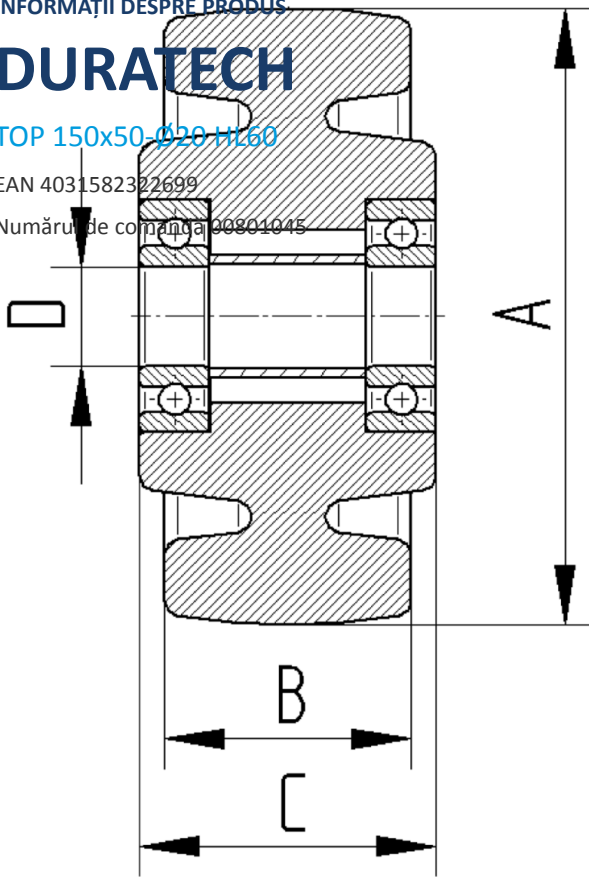

INFORMAȚII DESPRE PRODUS

DURATECH

TOP 150x50-Ø20 HL60

EAN 4031582322699

Numărul de comandă 00801045

BETTER MOBILITY. BETTER LIFE.