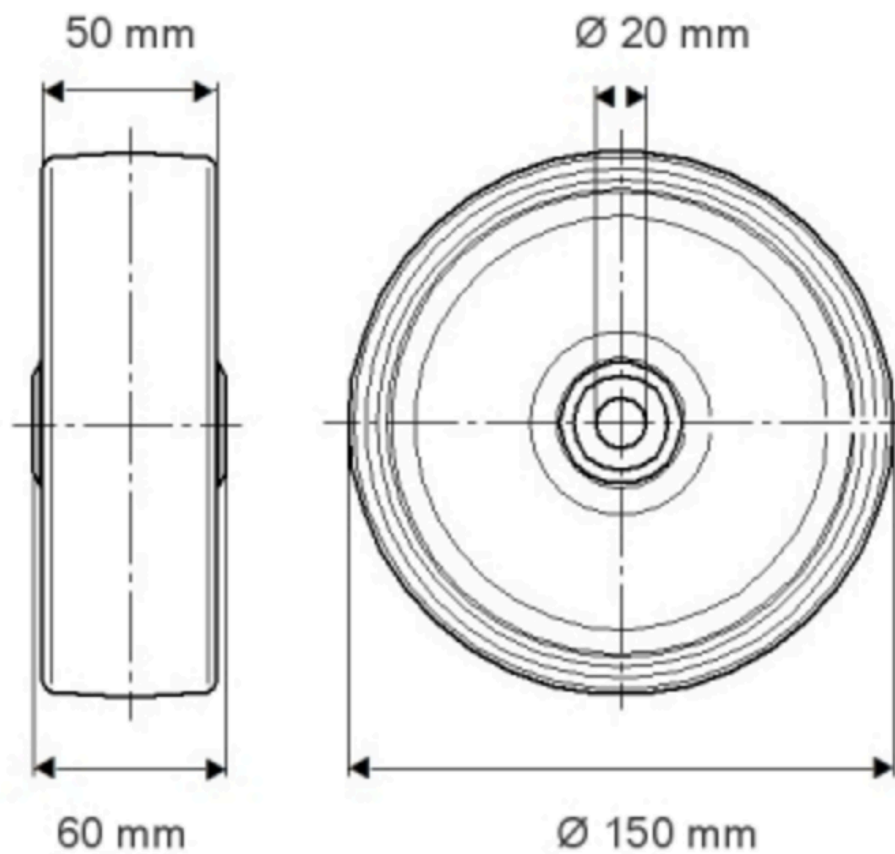

DURATECH

TOP 150x50-Ø20 HL60

EAN 4031582322699

BETTER MOBILITY. BETTER LIFE.

Imaginea poate fi diferită de produsul original

ROATĂ

Material pentru corp	Poliamidă , grea
Material al benzii de rulare	Identic cu corp Roată
Lagăr	Rulment cu bile de precizie
Roată	Alb natural
Protecție pentru filet	Fără protecție pentru filet
Diametru	150 mm
Benză de rulare	50 mm
Diametrul găurii Axă	20 mm
Lungime butuc	60 mm
Lățimea corpului	50 mm
Duritatea benzii de Benză de rulare (D)	75 malul D
Tip rulment	6204

PERFORMANȚĂ

Performanța rolei	● ● ● ● ●
Zgomot de mișcare	● ● ○ ○ ○
Atriție	● ● ● ● ●
Rezistență la coroziune	● ● ● ○ ○

ATRIBUTELE DE BAZĂ

Nume produs	Duratech
Tip	Roată
Standard	EN12533 - Role rezistente
Capacitate de încărcare la 4 km/h	960 kg
Capacitate de încărcare la 6 km/h	800 kg
Conductiv electric	Nu
Inoxidabil	Nu
Capacitate de încărcare statică	1600 kg
Interval de temperatură (minim)	-40 °C
Interval de temperatură (maxim)	80 °C
Greutate totală	1 kg

DURATECH

TOP 150x50-Ø20 HL60

EAN 4031582322699

Numărul de comandă 00801045
Product Drawings

BETTER MOBILITY. BETTER LIFE.

INFORMAȚII DESPRE PRODUS

DURATECH

TOP 150x50-Ø20 HL60