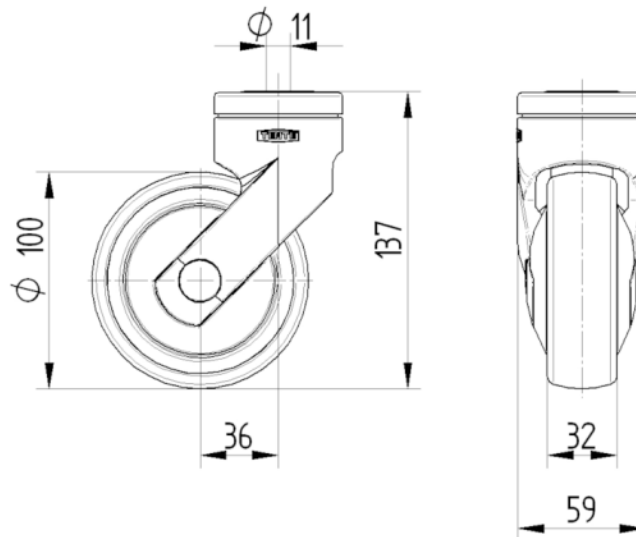

KERNKENMERKEN

Productnaam	Levina
Type	Wielen
Standaard	EN12530 - Hulpmiddelen zwenkwielen
Draagvermogen bij 3 km/h	100 kg
Statisch draagvermogen	200 kg
Temperatuurbereik (minimaal)	-10 °C
Temperatuurbereik (maximaal)	40 °C
Totale hoogte	137 mm
Totale breedte	59 mm
Totaal gewicht	0,429 kg

WIEL

Materiaal wielkern	Polypropyleen
Materiaal loopvlak	Thermoplastisch rubber
Lagering	Precisie kogellagers
Wielkleur	Zilvergrijs (RAL7001)
Afdekkapjes	Met draadbeschermer
Diameter	100 mm
Breedte Loopvlak	32 mm
Breedte wielkern	32 mm
Hardheid van het Loopvlak (A)	87 Shore A

BEHUIZING

Materiaal	Polyamide
Vork Vorm	Slank
Zwenklager	Twee balraces
Kleur	Zilvergrijs (RAL7001)
Offset	36 mm
Zwenk radius	86 mm
Draaicirkel	172 mm
Diameter koepel	59 mm

FITTING

Type bevestiging	Boutgat
Boutgat diameter	11 mm

Universele
Design
Award

Deutscher
Ontwerper
Club

LEVINA

5370PJP100P30-11 7001

EAN 4031582324587
Bestelnummer 00035674

BETTER MOBILITY. BETTER LIFE.

TECHNISCHE TEKENINGEN

Universele
Design
Award