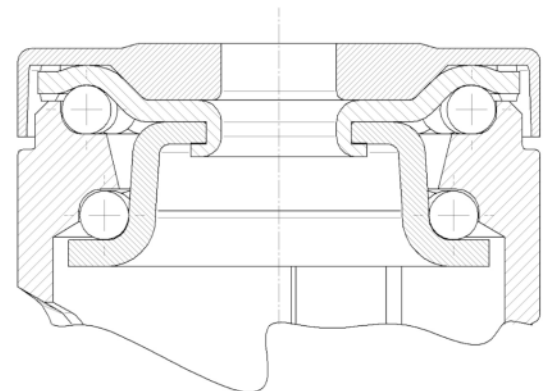

BEHUIZING

Materiaal	Polyamide
Vork Vorm	Slank
Zwenklager	Twee balraces
Kleur	Zilvergrijs (RAL7001)
Offset	36 mm
Zwenk radius	86 mm
Draaicirkel	172 mm
Diameter koepel	59 mm

FITTING

Type bevestiging	Boutgat
Boutgat diameter	11 mm

Universele
Design
Award

Deutscher
Ontwerper
Club

LEVINA

5370PJP100P30-11 7001

EAN 4031582324587
Bestelnummer 00035674

BETTER MOBILITY. BETTER LIFE.

TECHNISCHE TEKENINGEN

Universele
Design
Award