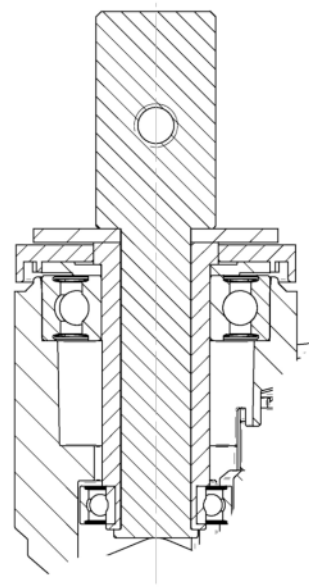

LINEA

5941UAP125R05-28 RAL9002

EAN 4031582369199

BETTER MOBILITY. BETTER LIFE.

TECHNISCHE TEKENINGEN

Duitse
OntwerpersClub

Interzum
Award

IF
Design
Award