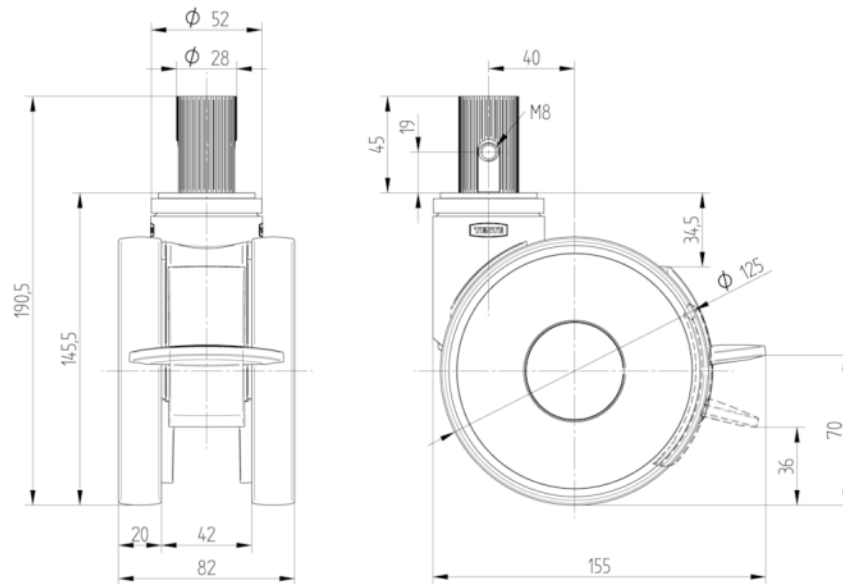

LINEA

5941UAP125R05-28 RAL9002

EAN 4031582369199

BETTER MOBILITY. BETTER LIFE.

TECHNISCHE TEKENINGEN

Duitse
OntwerpersClub

Interzum
Award

IF
Design
Award