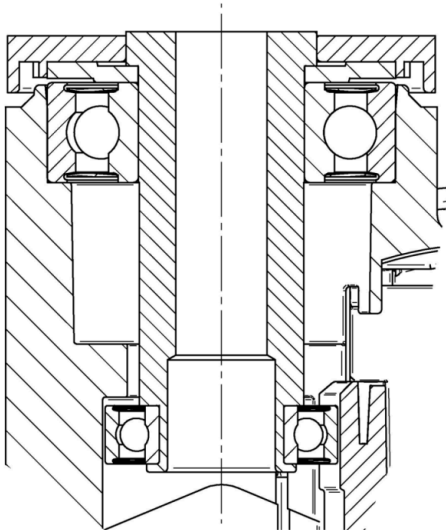

## ENCAIXE

|                  |               |
|------------------|---------------|
| Tipo de fixação  | Furo da rosca |
| Diâmetro do furo | 10 mm         |

Clube Design Deutscher

Prêmio Interzum

Prêmio IF Design

# LINEA LOW HEIGHT

5940UAP075P30-10 LH 7001/7015/7001

EAN 4031582373004

Número de encomenda 00770589  
Product Drawings

BETTER MOBILITY. BETTER LIFE.

Clube  
Design  
Deutscher

Prémio  
Interzum

product  
design  
award