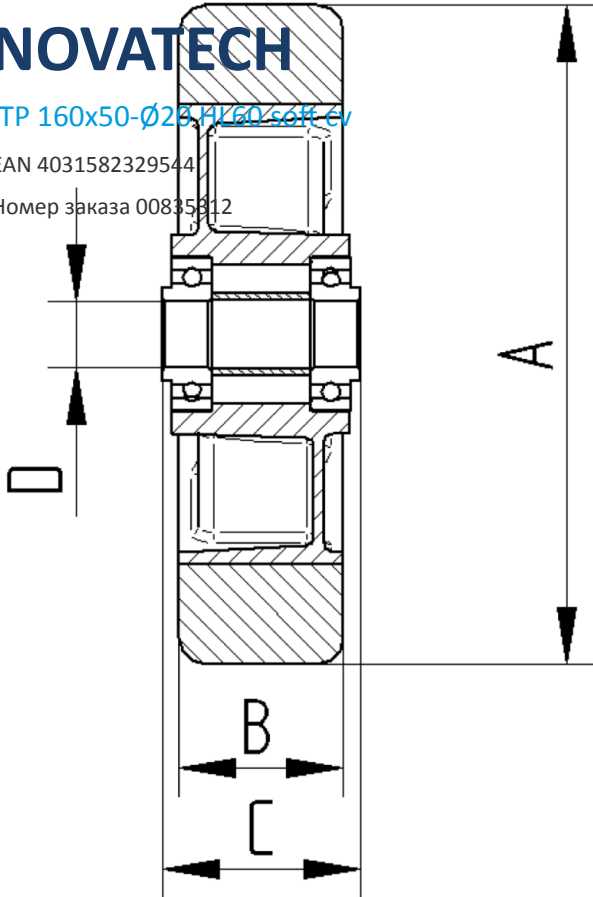

NOVATECH

ИТР 160x50-Ø23, ИК6050И-С/У

EAN 4031582329544

Номер заказа 00835312

BETTER MOBILITY. BETTER LIFE.