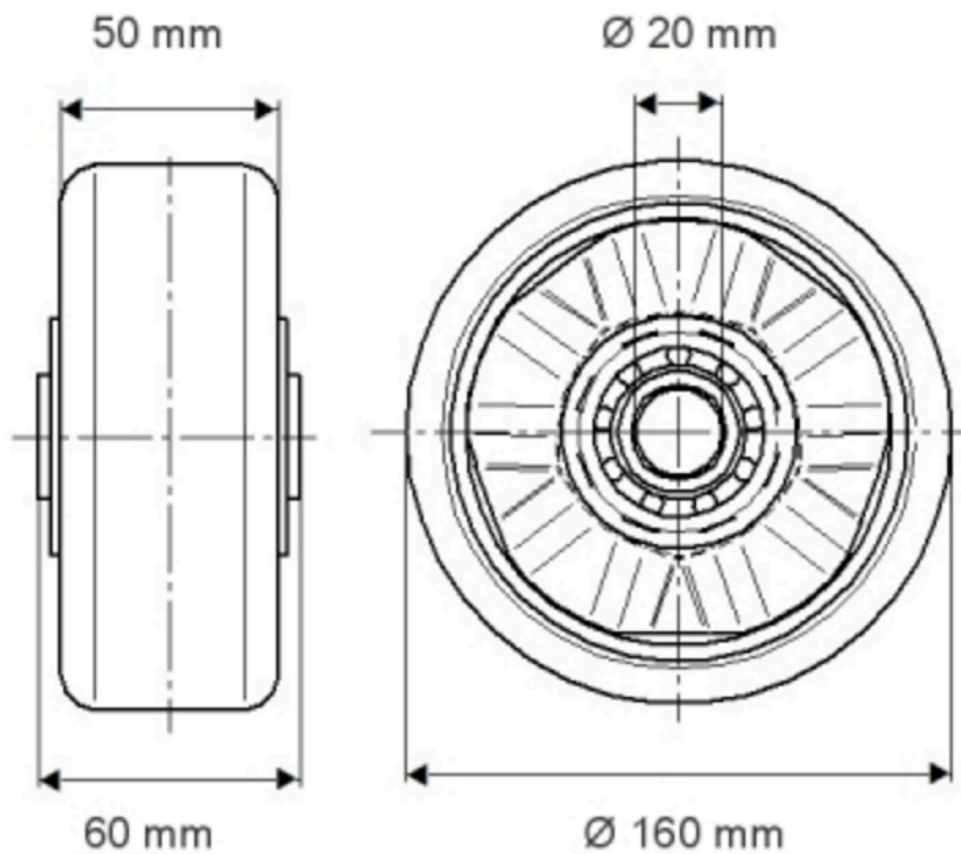

КОЛЕСО

Tread profile	выпуклый
Tread hardness	мягкий
Материал корпуса	Алюминий
Материал протектора	Полиуретан, Литой
Подшипник	Прецизионный шариковый подшипник
Цвет Колесо	Серый цвет дорожного движения A (RAL7042)
Защита от проводов	Без защиты резьбы
Диаметр	160 mm
Ширина Протектор	50 mm
Диаметр отверстия Ось	20 mm
Длина хаба	60 mm
Ширина тела	50 mm
Твердость Протектор (A)	80 Береговая A

NOVATECH

ИТР 160x50-Ø20 HL60 soft cv

EAN 4031582329544

Номер заказа 00835312
Product Drawings

BETTER MOBILITY. BETTER LIFE.

NOVATECH

ИТР 160x50-Ø23, ИК6050И-С/У

EAN 4031582329544