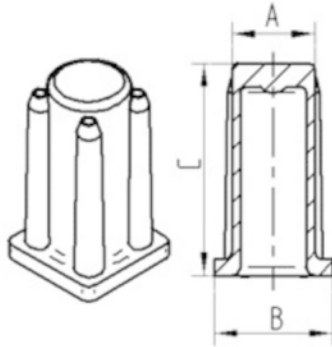

ATTRIBUTS DE BASE

Nom du produit	Prise de courant
Type	Accessoire
Capacité de charge à 3 km/h	40 kg
Statique Capacité de charge	80 kg
Hauteur	36 mm
Poids global	0,005 kg

RACCORD

Type de raccord	Synthétique Douille, carré
Diamètre Œil	17 mm

PRISE DE COURANT

KUNSTSTOFF HUELSE R40-17/11

EAN 4031582090161

Numéro de commande 00009043

BETTER MOBILITY. BETTER LIFE.

DESSINS TECHNIQUES

Bezeichnung	A	B	C
R40-16x16	16	20	36
R40-17x17	17	19	36
R40-18x18	18	20	36
R40-21x21	21	23,5	36
R40-22x22	22	24,5	36
R40-23x23	23	25,5	36
R40-26x26	26	30	36