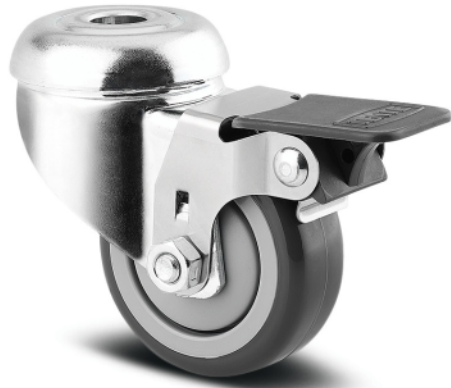

# AGILA

2475UAP050P30-11

EAN 4031582404302  
Bestelnummer 00033321

BETTER MOBILITY. BETTER LIFE.

Afbeelding kan verschillen van het oorspronkelijke product

## KERNKENMERKEN

Productnaam	Agila
Type	Zwenkwiel met wielrem
Standaard	EN12530 - Apparaten zwenkwielen
Draagvermogen bij 3 km/u	40 kg
Statisch Draagvermogen	80 kg
Temperatuurbereik (minimaal)	-20 °C
Temperatuurbereik (maximaal)	60 °C
Totale hoogte	69 mm
Totale breedte	43 mm
Totaal gewicht	0,178 kg

## WIEL

Wielkern materiaal	Polyamide
Materiaal loopvlak	Polyurethaan, Gespoten
Lager	Precisiekogellagers
Kleur Wiel	Zilvergrijs (RAL7001)
Afdekkapjes	Met afdekkapjes
Diameter	50 mm
Breedte Loopvlak	19 mm
Breedte wielkern	19 mm
Hardheid van het loopvlak (A)	92 Shore A
Hardheid van het loopvlak (D)	42 Shore D

## VORK

Materiaal	Staalplaat, medium
Vork Vorm	Breed
Zwenklager	Dubbele kogeldraaikrans
Kleur	Blauw gepassiveerd
Offset	24 mm
Zwenk radius	82 mm
Uitzwenking	164 mm
Diameter koepel	41 mm