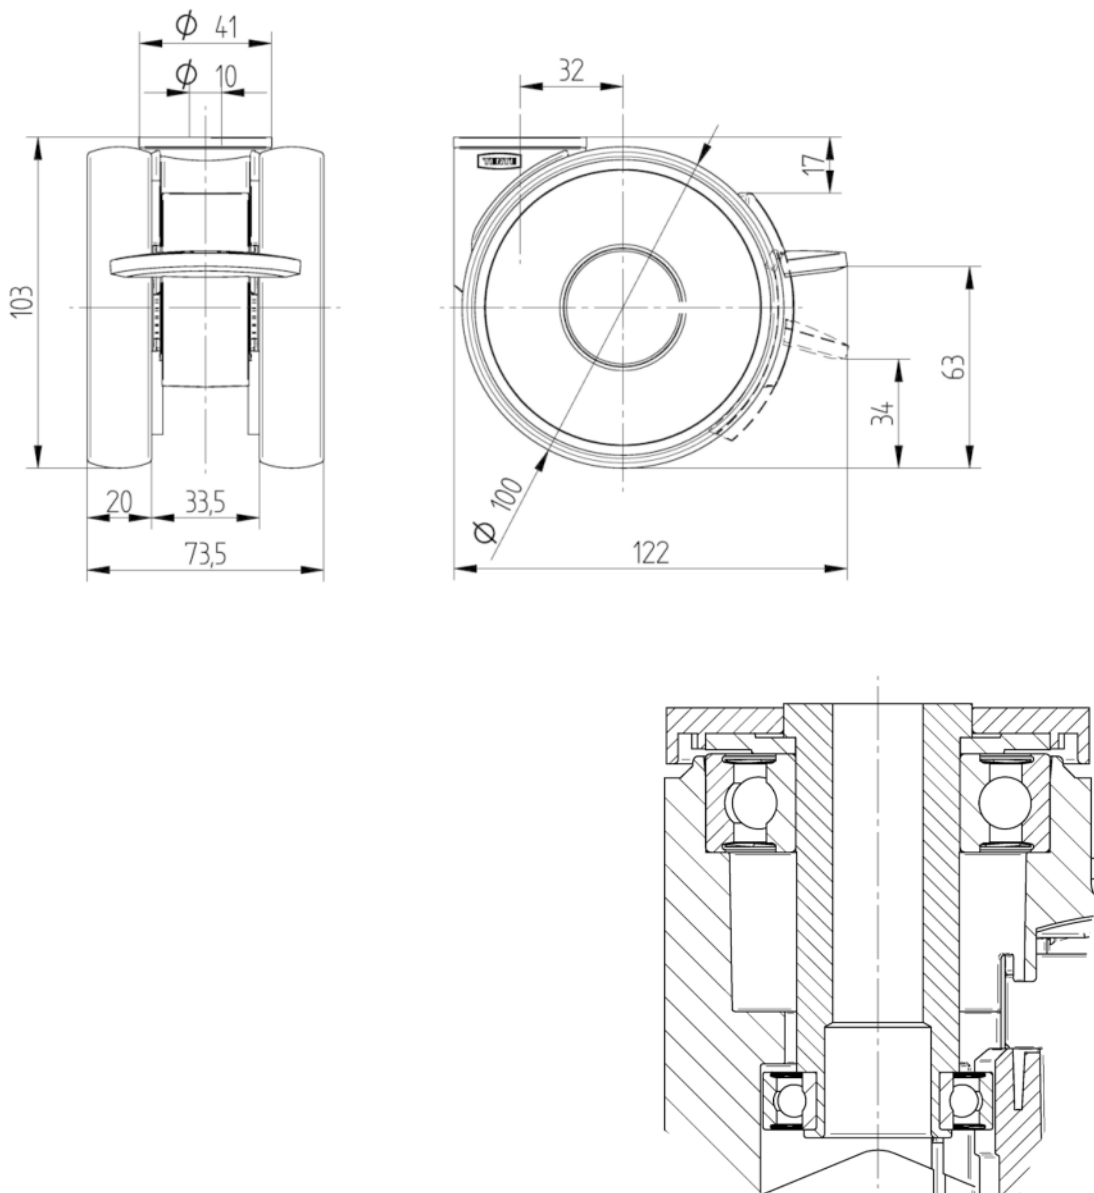

LINEA LOW HEIGHT

5945UAP100P30-10 LH RAL7001

EAN 4031582373066

BETTER MOBILITY. BETTER LIFE.

TECHNISCHE TEKENINGEN

Deutscher
Ontwerper
Club

Interzum
Award

IF
Design
Award