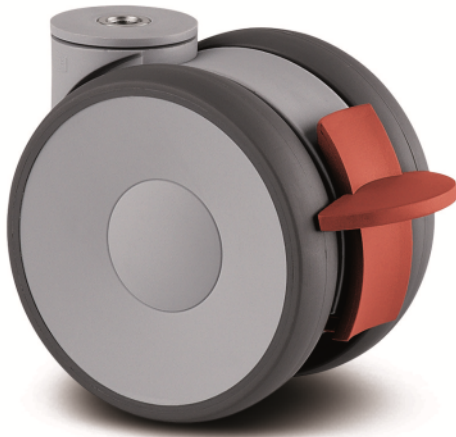

LINEA LOW HEIGHT

5945UAP100P30-10 LH RAL7001

EAN 4031582373066

BETTER MOBILITY. BETTER LIFE.

Afbeelding kan afwijken van het oorspronkelijke product

PRESTATIES

Rolprestaties	● ● ● ● ●
Bewegingsgeluid	● ● ● ○ ○
Slijtage	● ● ● ● ○
Corrosiebestendigheid	● ● ● ● ○

KERNKENMERKEN

Productnaam	Linea low height
Type	Wielen met Wielslot
Standaard	EN12530 - Hulpmiddelen zwenkwielen
Draagvermogen bij 3 km/h	100 kg
Statisch draagvermogen	200 kg
Temperatuurbereik (minimaal)	-10 °C
Temperatuurbereik (maximaal)	40 °C
Totale hoogte	103 mm
Totale breedte	73 mm

WIEL

Materiaal wielkern	Polyamide
Materiaal loopvlak	Polyurethaan, Gespoten
Lagering	Precisie kogellagers
Afdekkapjes	Met draadbeschermer
Diameter	100 mm
Breedte Loopvlak	20 mm
Hardheid van het Loopvlak (A)	92 Shore A

BEHUIZING

Materiaal	Polyamide
Vork Vorm	Behuizing met twee Wiel
Zwenklager	Precisie kogellagers
Kleur	Zilvergrijs (RAL7001)
Offset	32 mm
Zwenk radius	102 mm
Draaicirkel	204 mm
Diameter koepel	41 mm

FITTING