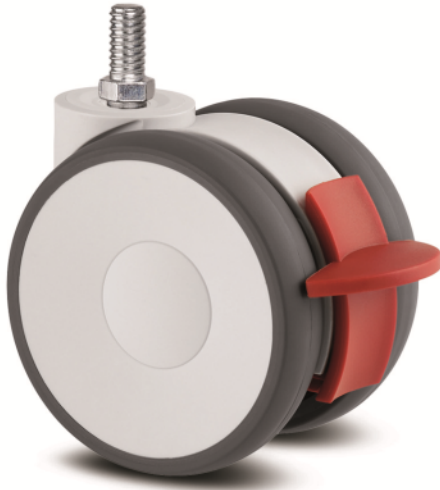

# STYLEA

5925UAP075S70 10X15 RAL9002 TFR

EAN 4031582394528

BETTER MOBILITY. BETTER LIFE.

Afbeelding kan verschillen van het oorspronkelijke product

## KERNKENMERKEN

Productnaam	Stylea
Type	Zwenkwiel met wielrem
Standaard	EN12528 - Meubelwielen
Draagvermogen bij 3 km/u	80 kg
Statisch Draagvermogen	160 kg
Temperatuurbereik (minimaal)	-10 °C
Temperatuurbereik (maximaal)	40 °C
Totale hoogte	82 mm
Totale breedte	54 mm

## WIEL

Wielkern materiaal	Polyamide
Materiaal loopvlak	Polyurethaan, Gespoten
Lager	Precisie kogellagers
As	Genageld
Afdekkapjes	Met afdekkapjes
Diameter	75 mm
Breedte Loopvlak	15 mm

## VORK

Materiaal	Polyamide
Vork Vorm	Dubbele vorkwiel
Zwenklager	Stift, zwenkend
Kleur	Grijs wit (RAL9002)
Offset	23 mm
Zwenk radius	81 mm
Uitzwenking	162 mm
Diameter koepel	30 mm
Diameter schroefdraad	10 mm