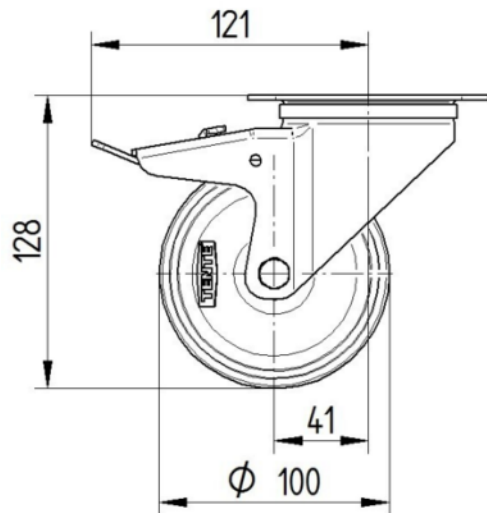

SUPORT

Material	Acer, pesada
Forquilla Forma	Ample
Scamiento giratorio	Dues curses de ball
Color	Passivat blau
Desplaçament	41 mm
Scio de giro	123 mm
Sterferencia de giro	246 mm
Dome Dictel	75 mm

FITACIÓ

Tipus de Fitting	Placa rectangular
Placa llarga	105 mm
Placa ampla	80 mm
Longitud del forat de placa (Minimum)	77 mm
Longitud del forat de placa (màxim)	60 mm
Amplària del forat de placa (Minimum)	77 mm
Amplària del forat de placa (màxim)	80 mm
Placa de diàmetre	9 mm

ALPHA

3477PIO100P62

EAN 4031582305241
Número de comanda 00027926

BETTER MOBILITY. BETTER LIFE.

DIBUIXOS TÈCNICS

3477U00100P62-neu

Platte 3470-080P62-105x80