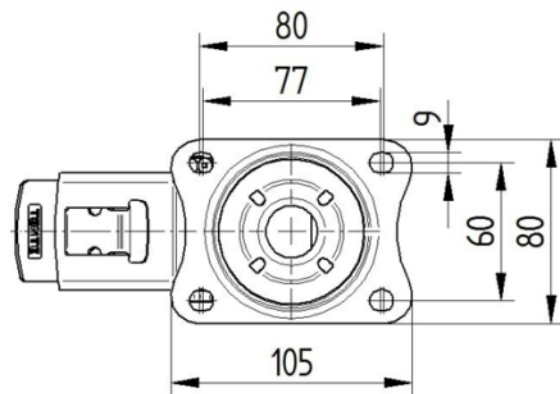

SUPORT

Material	Acer, pesada
Forquilla Forma	Ample
Scamiento giratorio	Dues curses de ball
Color	Passivat blau
Desplaçament	41 mm
Scio de giro	123 mm
Sterferencia de giro	246 mm
Dome Dictel	75 mm

FITACIÓ

Tipus de Fitting	Placa rectangular
Placa llarga	105 mm
Placa ampla	80 mm
Longitud del forat de placa (Minimum)	77 mm
Longitud del forat de placa (màxim)	60 mm
Amplària del forat de placa (Minimum)	77 mm
Amplària del forat de placa (màxim)	80 mm
Placa de diàmetre	9 mm

ALPHA

3477PIO100P62

EAN 4031582305241
Número de comanda 00027926

BETTER MOBILITY. BETTER LIFE.

DIBUIXOS TÈCNICS

3477U00100P62-neu

Platte 3470-080P62-105x80