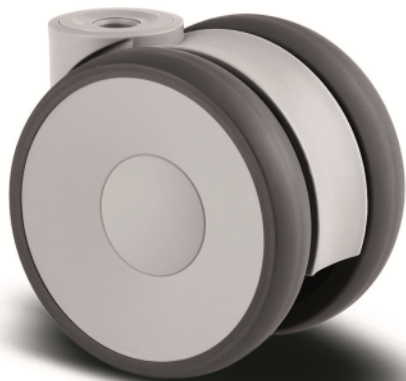

LINEA LIGHT

5920UAP075L51-10

EAN 4031582419078

BETTER MOBILITY. BETTER LIFE.

L'immagine può differire dal prodotto originale

PRESTAZIONI

Prestazioni di rotolamento ●●●○○

Rumore ●●●○○

Attrito ●●●○○

Resistenza alla corrosione ●●●●○

ATTRIBUTI PRINCIPALI

Nome del prodotto Linea light

Tipo Ruota girevole

Standard EN12528 - Ruote per arredamento

Portata a 3 km/h 100 kg

Portata statica 200 kg

Intervallo di temperatura (minimo) -10 °C

Intervallo di temperatura (massimo) 40 °C

Altezza totale 75,5 mm

Larghezza complessiva 55 mm

Peso complessivo 0,177 kg

RUOTA

Materiale del corpo	Poilammide
Materiale del battistrada	Poliuretano, Iniettato
Cuscinetto	Cuscinetti a sfere di precisione
Parafili	Con parafili
Diametro	75 mm
Larghezza battistrada	15 mm

SUPPORTO

Materiale	Poilammide
Forma della forcella	Supporto gemellato
Cuscinetto del supporto	Perno, girevole
Disassamento	23 mm
Raggio di piroettamento	65 mm
Ingombro di piroettamento	130 mm
Diametro cuffia superiore	30 mm