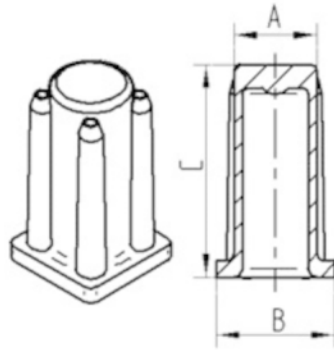

## 피팅

피팅 유형	합성 소켓, 정사각형
볼트 직경	26 mm

## 기술 도면

BETTER MOBILITY. BETTER LIFE.

Bezeichnung	A	B	C
R40-16x16	16	20	36
R40-17x17	17	19	36
R40-18x18	18	20	36
R40-21x21	21	23,5	36
R40-22x22	22	24,5	36
R40-23x23	23	25,5	36
R40-26x26	26	30	36