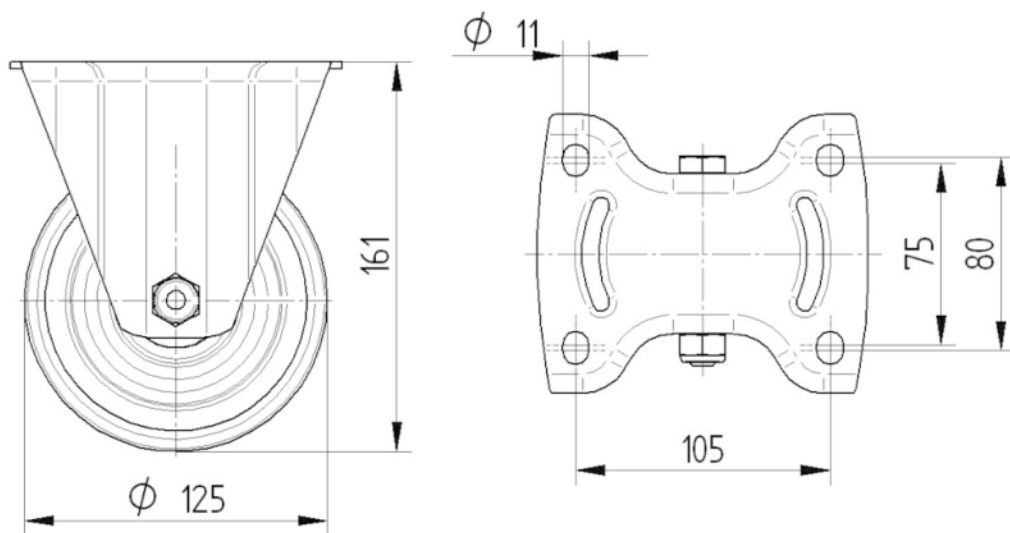

ALPHA

3478UER125P63

EAN 4031582306897

BETTER MOBILITY. BETTER LIFE.

DISEGNI TECNICI

8478UAD125 P63